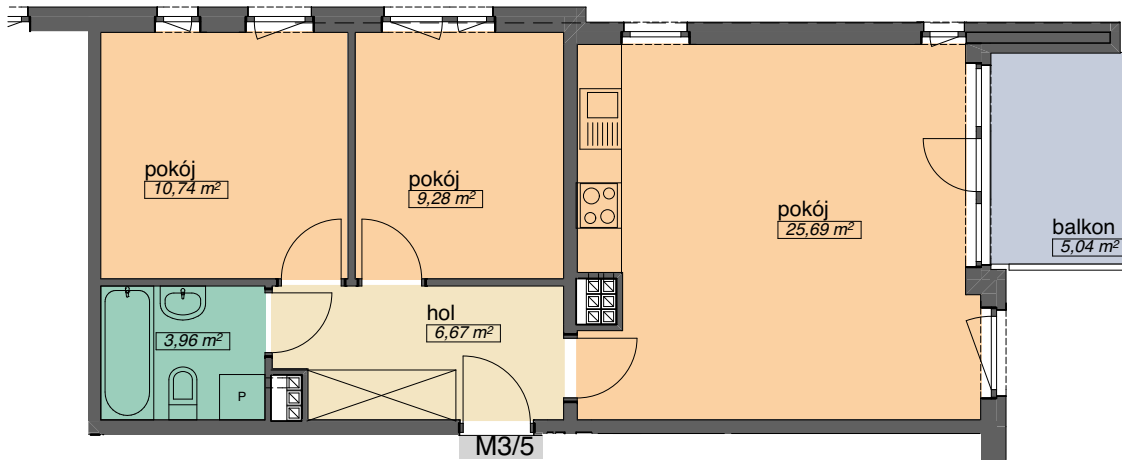

OSIEDLE KMINKOWA

ul. Kminkowa 30,32, ul.Szałwiowa 33 Wrocław
BUDYNEK A6

MIESZKANIE 3/5

LICZBA POKOI 3
PIĘTRO 2

POW. MIESZKALNA	45,71
POW. POMOCNICZA	10,63
POW. UŻYTKOWA	56,34 m²

OSADA

tel. (71) 332-40-73
tel. (71) 666-370-108