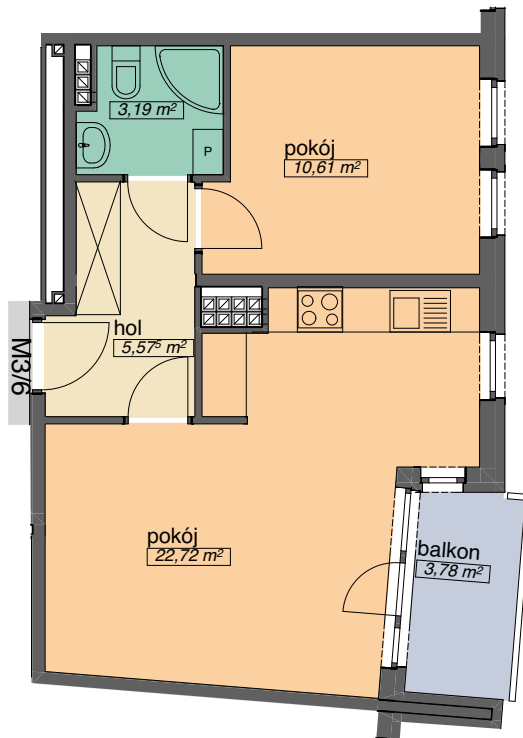

OSIEDLE KMINKOWA

ul. Kminkowa 30,32, ul.Szałwiowa 33 Wrocław
BUDYNEK A6

MIESZKANIE 3/6

LICZBA POKOI 2
PIĘTRO 2

POW. MIESZKALNA	33,33
POW. POMOCNICZA	8,77
POW. UŻYTKOWA	42,10 m ²

OSADA

tel. (71) 332-40-73
tel. (71) 666-370-108