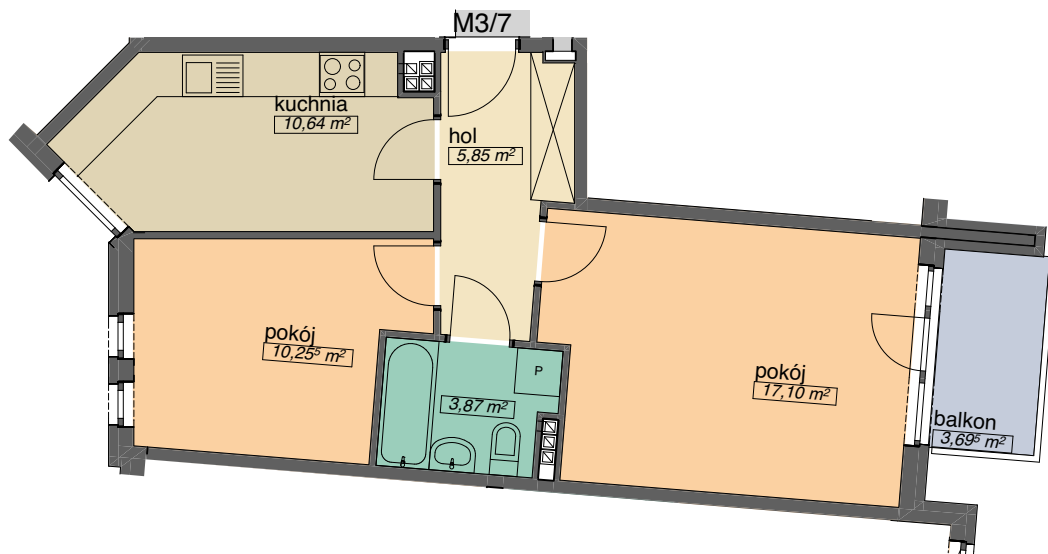

OSIEDLE KMINKOWA

ul. Kminkowa 30,32, ul.Szałwiowa 33 Wrocław
BUDYNEK A6

MIESZKANIE 3/7

LICZBA POKOI 2
PIĘTRO 2

POW. MIESZKALNA	27,36
POW. POMOCNICZA	20,36
POW. UŻYTKOWA	47,72 m ²

OSADA

tel. (71) 332-40-73
tel. (71) 666-370-108