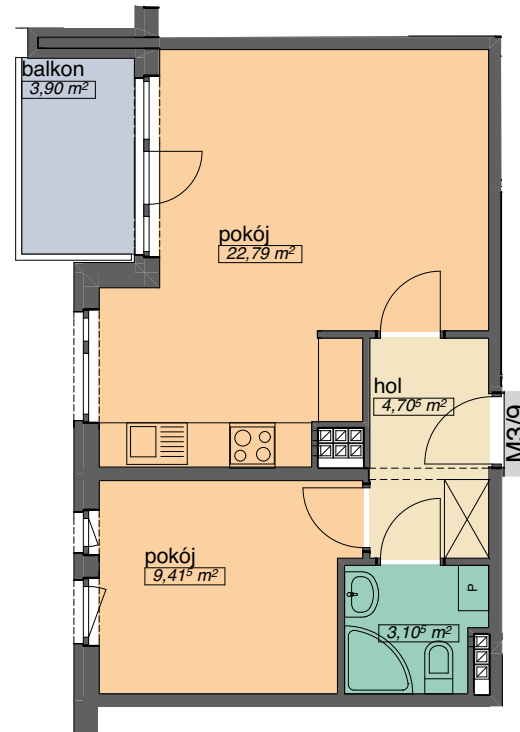

# OSIEDLE KMINKOWA

ul. Kminkowa 30,32, ul.Szałwiowa 33 Wrocław  
BUDYNEK A6

## MIESZKANIE 3/9

LICZBA POKOI 2  
PIĘTRO 2

POW. MIESZKALNA	32,21
POW. POMOCNICZA	7,81
POW. UŻYTKOWA	40,02 m <sup>2</sup>

**OSADA**

tel. (71) 332-40-73  
tel. (71) 666-370-108

Spółdzielnia Mieszkaniowa "OSADA"  
ul. Ołowiana 5  
53-434 Wrocław