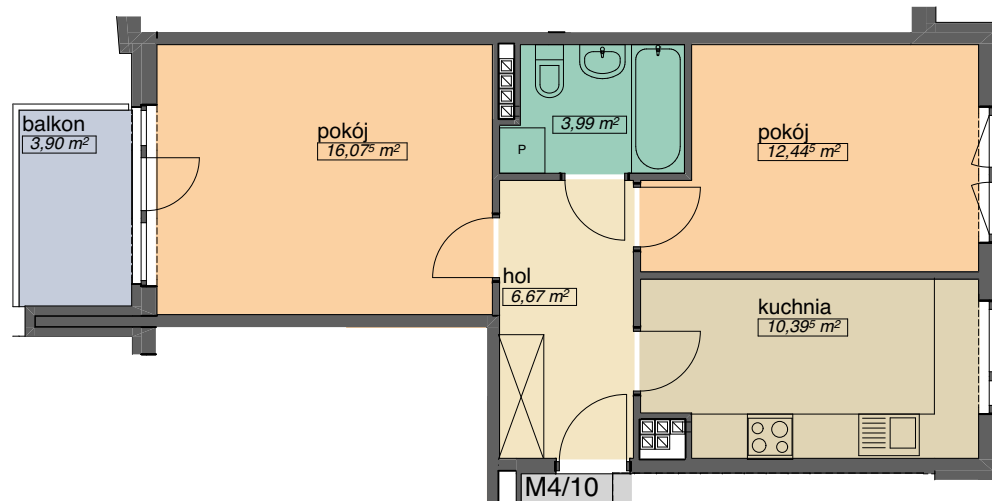

OSIEDLE KMINKOWA

ul. Kminkowa 30,32, ul.Szałwiowa 33 Wrocław
BUDYNEK A6

MIESZKANIE 4/10

LICZBA POKOI 2
PIĘTRO 3

POW. MIESZKALNA	28,52
POW. POMOCNICZA	21,05
POW. UŻYTKOWA	49,57 m ²
POW. GOSPODARCZA	
POW. UŻYTKOWA	