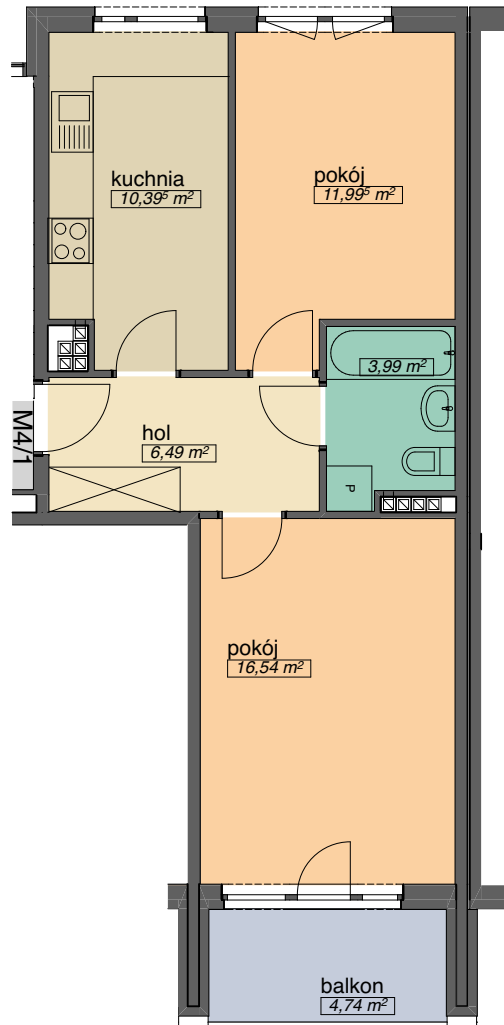

OSIEDLE KMINKOWA

ul. Kminkowa 30,32, ul.Szałwiowa 33 Wrocław
BUDYNEK A6

MIESZKANIE 4/1

LICZBA POKOI 2
PIĘTRO 3

POW. MIESZKALNA	28,54
POW. POMOCNICZA	20,87
POW. UŻYTKOWA	49,41 m ²

OSADA

tel. (71) 332-40-73
tel. (71) 666-370-108