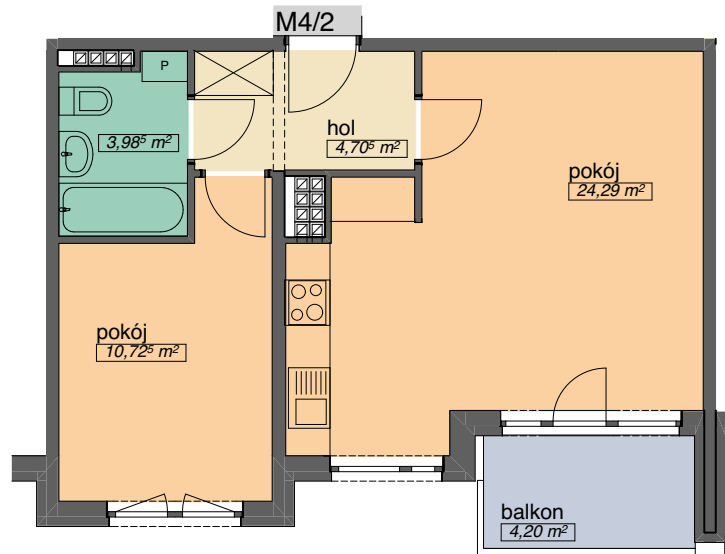

OSIEDLE KMINKOWA

ul. Kminkowa 30,32, ul.Szałwiowa 33 Wrocław
BUDYNEK A6

MIESZKANIE 4/2

LICZBA POKOI 2
PIĘTRO 3

POW. MIESZKALNA	35,02
POW. POMOCNICZA	8,69
POW. UŻYTKOWA	43,71 m ²

OSADA

tel. (71) 332-40-73
tel. (71) 666-370-108