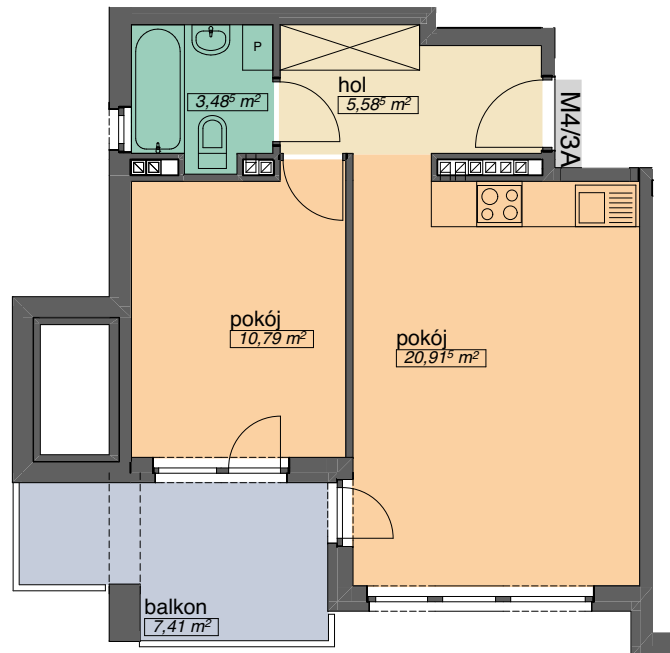

## MIESZKANIE 4/3A

LICZBA POKOI 2  
PIĘTRO 3

POW. MIESZKALNA	31,70
POW. POMOCNICZA	9,08
POW. UŻYTKOWA	40,78 m <sup>2</sup>

**OSADA**

tel. (71) 332-40-73  
tel. (71) 666-370-108

Spółdzielnia Mieszkaniowa "OSADA"  
ul. Ołowiana 5  
53-434 Wrocław