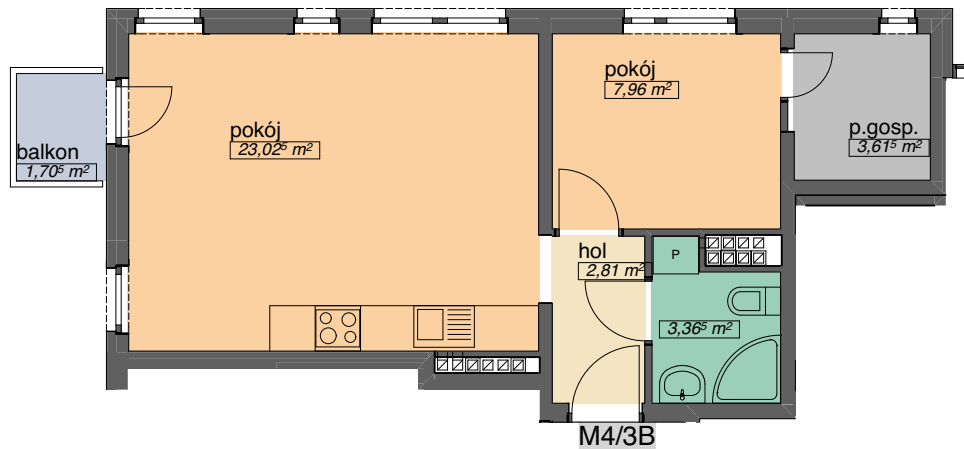

OSIEDLE KMINKOWA

ul. Kminkowa 30,32, ul.Szałwiowa 33 Wrocław
BUDYNEK A6

MIESZKANIE 4/3B

LICZBA POKOI
PIĘTRO 2
3

POW. MIESZKALNA	30,99
POW. POMOCNICZA	6,17
POW. GOSPODARCZA	3,62
POW. UŻYTKOWA	40,78 m ²

OSADA