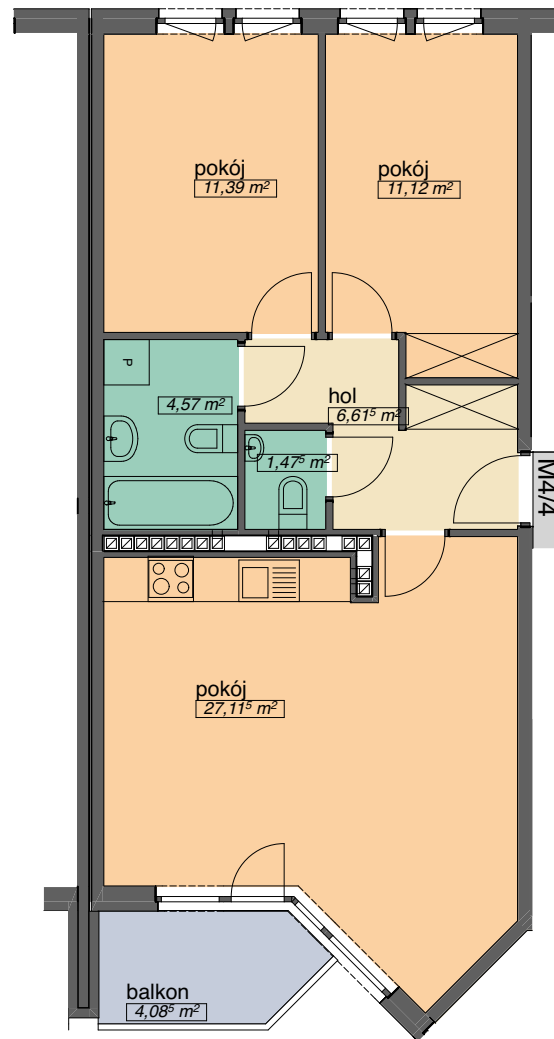

# OSIEDLE KMINKOWA

ul. Kminkowa 30,32, ul.Szałwiowa 33 Wrocław  
BUDYNEK A6

## MIESZKANIE 4/4

LICZBA POKOI 3  
PIĘTRO 3

POW. MIESZKALNA	49,63
POW. POMOCNICZA	12,66
POW. UŻYTKOWA	<b>62,29 m<sup>2</sup></b>

**OSADA**

tel. (71) 332-40-73  
tel. (71) 666-370-108

Spółdzielnia Mieszkaniowa "OSADA"  
ul. Ołowiana 5  
53-434 Wrocław