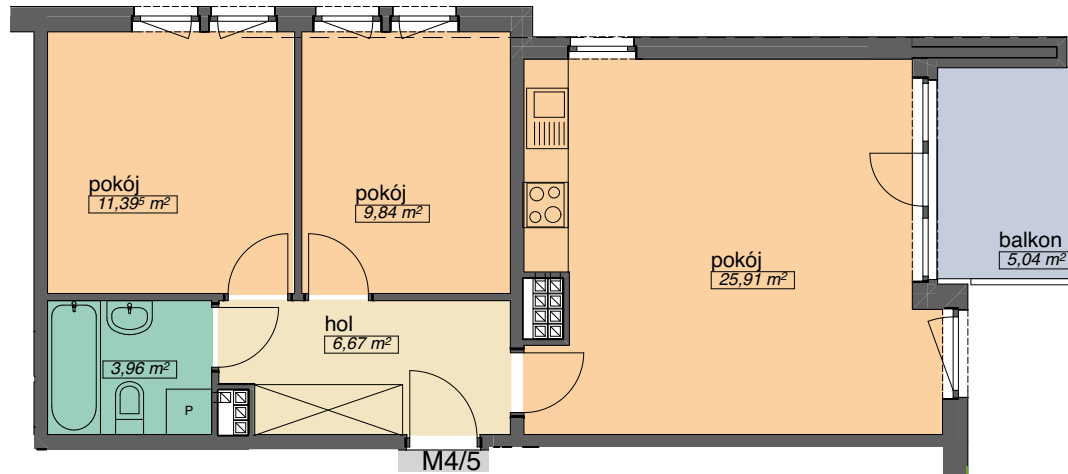

OSIEDLE KMINKOWA

ul. Kminkowa 30,32, ul.Szałwiowa 33 Wrocław
BUDYNEK A6

MIESZKANIE 4/5

LICZBA POKOI 3
PIĘTRO 3

POW. MIESZKALNA	47,14
POW. POMOCNICZA	10,63
POW. UŻYTKOWA	57,77 m ²

OSADA

tel. (71) 332-40-73
tel. (71) 666-370-108