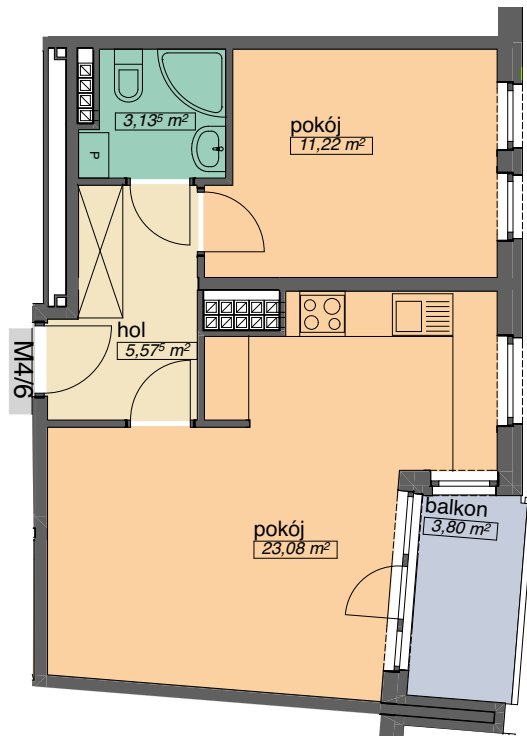

OSIEDLE KMINKOWA

ul. Kminkowa 30,32, ul.Szałwiowa 33 Wrocław
BUDYNEK A6

MIESZKANIE 4/6

LICZBA POKOI 2
PIĘTRO 3

POW. MIESZKALNA	34,30
POW. POMOCNICZA	8,71
POW. UŻYTKOWA	43,01 m²

OSADA

tel. (71) 332-40-73
tel. (71) 666-370-108