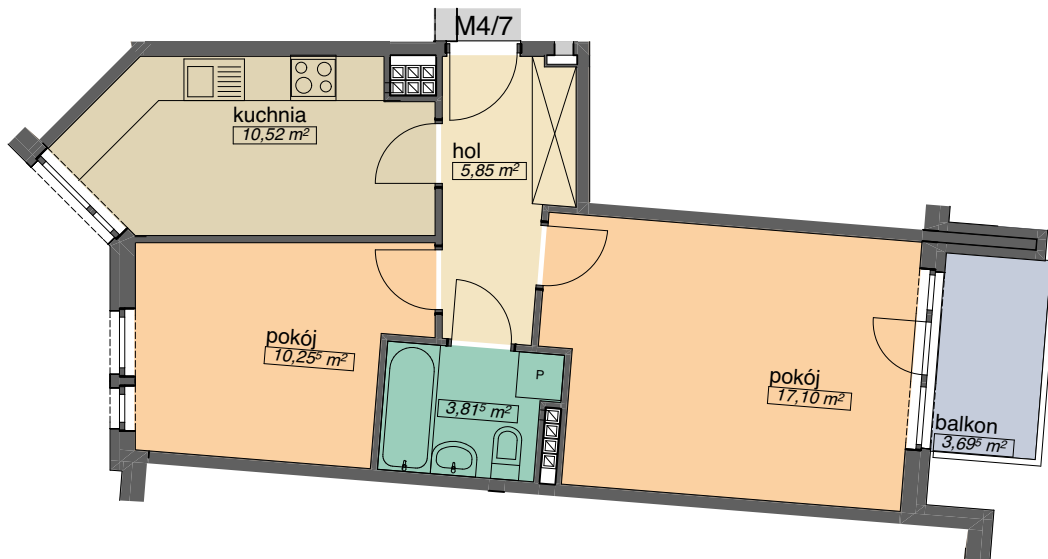

OSIEDLE KMINKOWA

ul. Kminkowa 30,32, ul.Szałwiowa 33 Wrocław
BUDYNEK A6

MIESZKANIE 4/7

LICZBA POKOI 2
PIĘTRO 3

POW. MIESZKALNA	27,36
POW. POMOCNICZA	20,18
POW. UŻYTKOWA	47,54 m²

OSADA

tel. (71) 332-40-73
tel. (71) 666-370-108