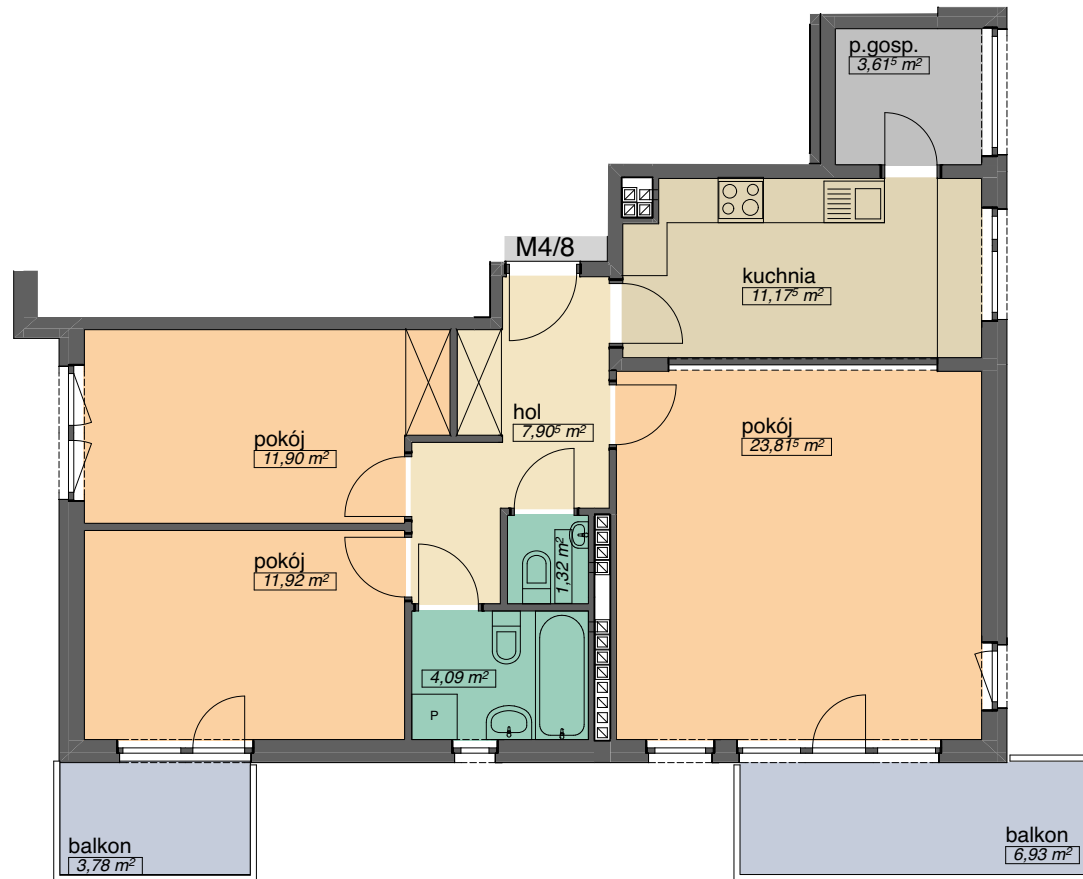

OSIEDLE KMINKOWA

ul. Kminkowa 30,32, ul.Szałwiowa 33 Wrocław
BUDYNEK A6

MIESZKANIE 4/8

LICZBA POKOI 3
PIĘTRO 3

POW. MIESZKALNA	47,63
POW. MIESZKALNA POW. POMOCNICZA	24,49
POW. UŻYTKOWA POW. GOSPODARCZA	3,62
POW. UŻYTKOWA	75,74 m²