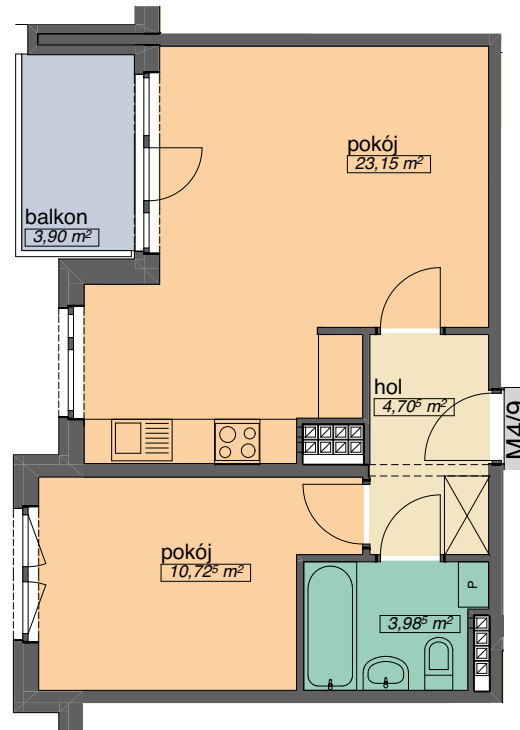

OSIEDLE KMINKOWA

ul. Kminkowa 30,32, ul.Szałwiowa 33 Wrocław
BUDYNEK A6

MIESZKANIE 4/9

LICZBA POKOI 2
PIĘTRO 3

POW. MIESZKALNA	33,88
POW. POMOCNICZA	8,69
POW. UŻYTKOWA	42,57 m ²

OSADA

tel. (71) 332-40-73
tel. (71) 666-370-108