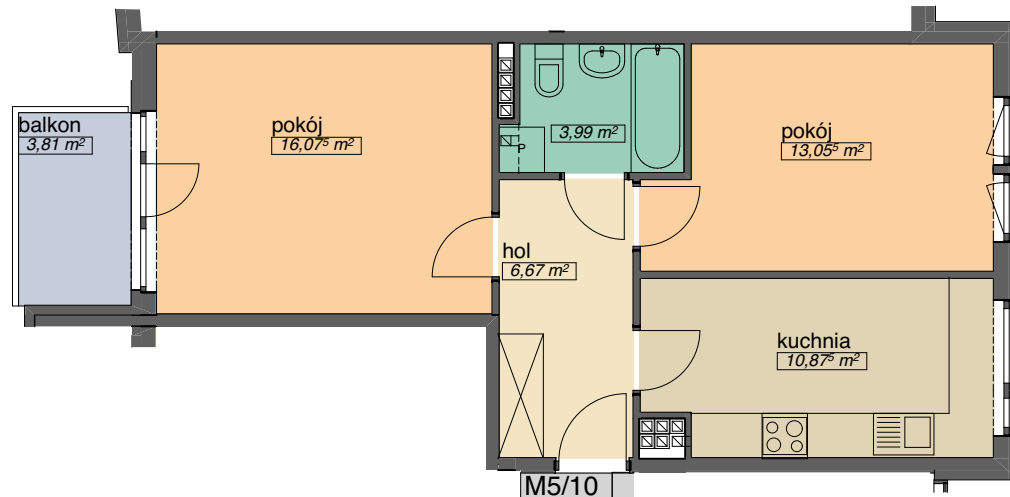

OSIEDLE KMINKOWA

ul. Kminkowa 30,32, ul.Szałwiowa 33 Wrocław
BUDYNEK A6

MIESZKANIE 5/10

LICZBA POKOI 2
PIĘTRO 4

POW. MIESZKALNA	29,12
POW. POMOCNICZA	21,53
POW. UŻYTKOWA	50,65 m ²

OSADA

tel. (71) 332-40-73
tel. (71) 666-370-108