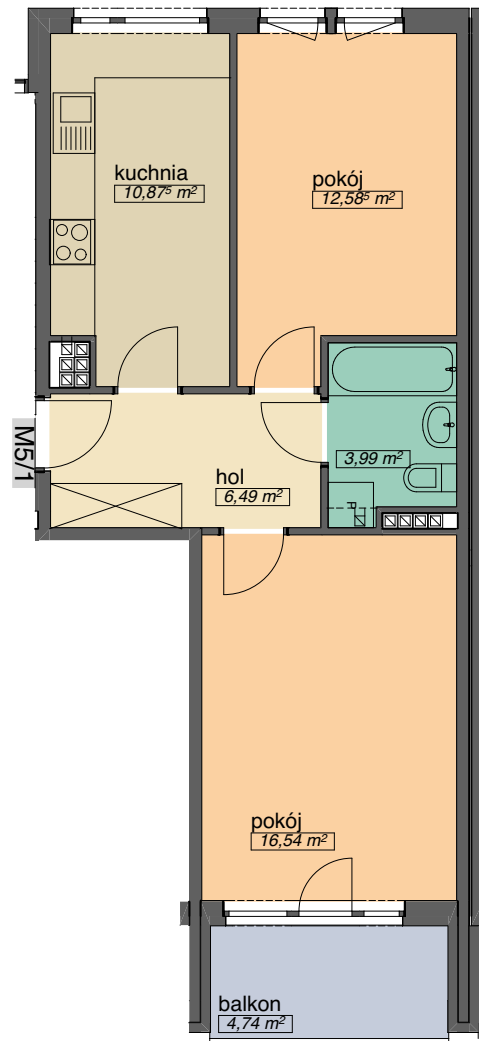

OSIEDLE KMINKOWA

ul. Kminkowa 30,32, ul.Szałwiowa 33 Wrocław
BUDYNEK A6

MIESZKANIE 5/1

LICZBA POKOI 2
PIĘTRO 4

POW. MIESZKALNA	29,12
POW. POMOCNICZA	21,35
POW. UŻYTKOWA	50,47 m²

OSADA

tel. (71) 332-40-73
tel. (71) 666-370-108