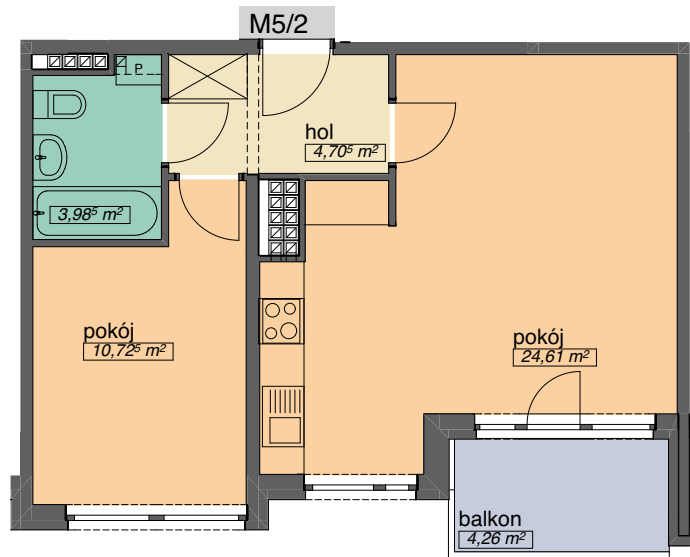

OSIEDLE KMINKOWA

ul. Kminkowa 30,32, ul.Szałwiowa 33 Wrocław
BUDYNEK A6

MIESZKANIE 5/2

LICZBA POKOI 2
PIĘTRO 4

POW. MIESZKALNA	35,34
POW. POMOCNICZA	8,69
POW. UŻYTKOWA	44,03 m ²

OSADA

tel. (71) 332-40-73
tel. (71) 666-370-108