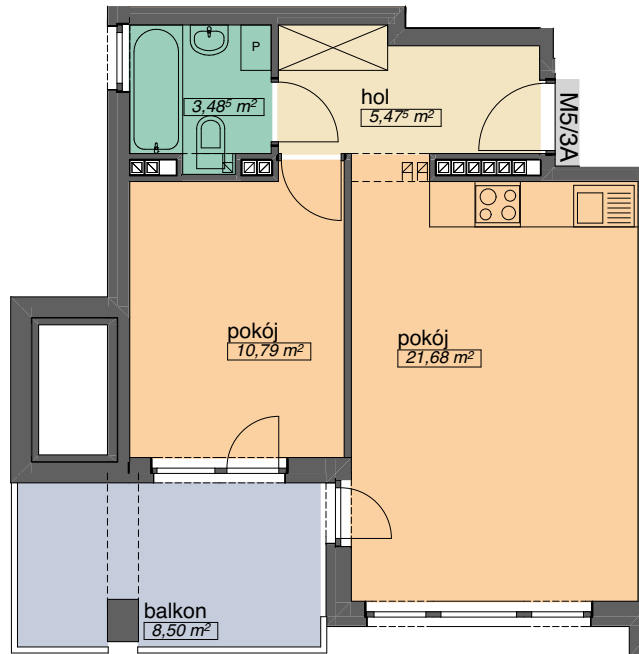

OSIEDLE KMINKOWA

ul. Kminkowa 30,32, ul.Szałwiowa 33 Wrocław
BUDYNEK A6

MIESZKANIE 5/3A

LICZBA POKOI 2
PIĘTRO 4

| | |
|-----------------|----------------------|
| POW. MIESZKALNA | 32,47 |
| POW. POMOCNICZA | 8,97 |
| POW. UŻYTKOWA | 41,44 m ² |