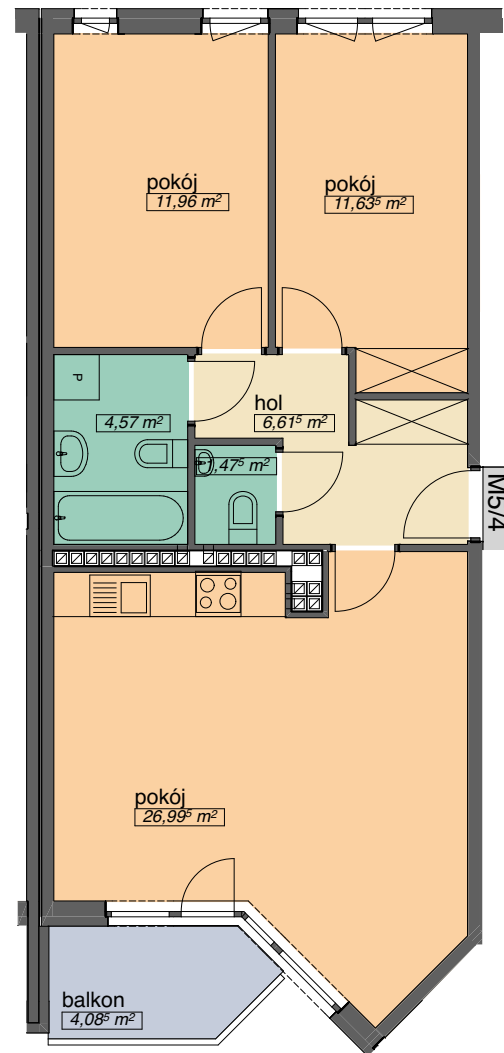

OSIEDLE KMINKOWA

ul. Kminkowa 30,32, ul. Szałwiowa 33 Wrocław
BUDYNEK A6

MIESZKANIE 5/4

LICZBA POKOI 3
PIĘTRO 4

POW. MIESZKALNA	50,59
POW. POMOCNICZA	12,66
POW. UŻYTKOWA	63,25 m ²

OSADA

tel. (71) 332-40-73
tel. (71) 666-370-108