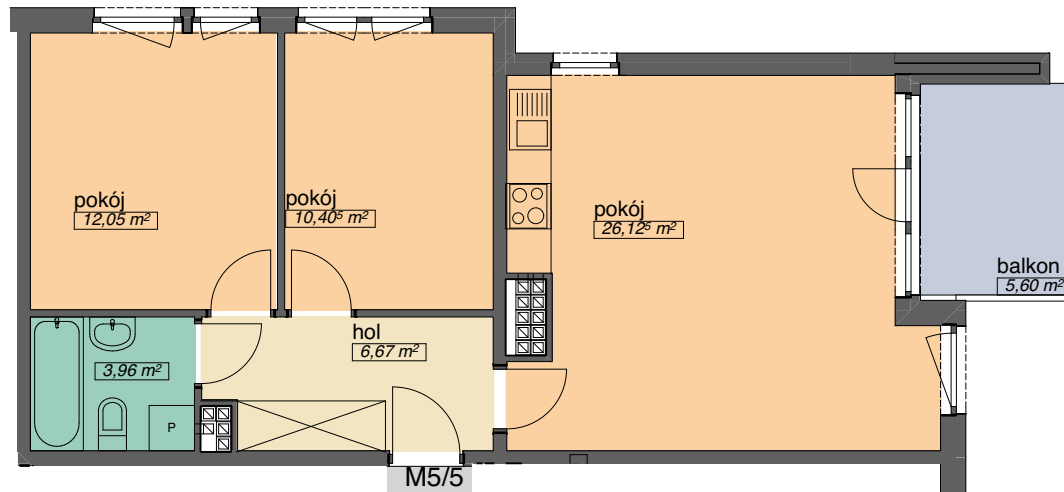

OSIEDLE KMINKOWA

ul. Kminkowa 30,32, ul.Szałwiowa 33 Wrocław
BUDYNEK A6

MIESZKANIE 5/5

LICZBA POKOI 3
PIĘTRO 4

POW. MIESZKALNA	48,59
POW. POMOCNICZA	10,63
POW. UŻYTKOWA	59,22 m ²

OSADA

tel. (71) 332-40-73
tel. (71) 666-370-108