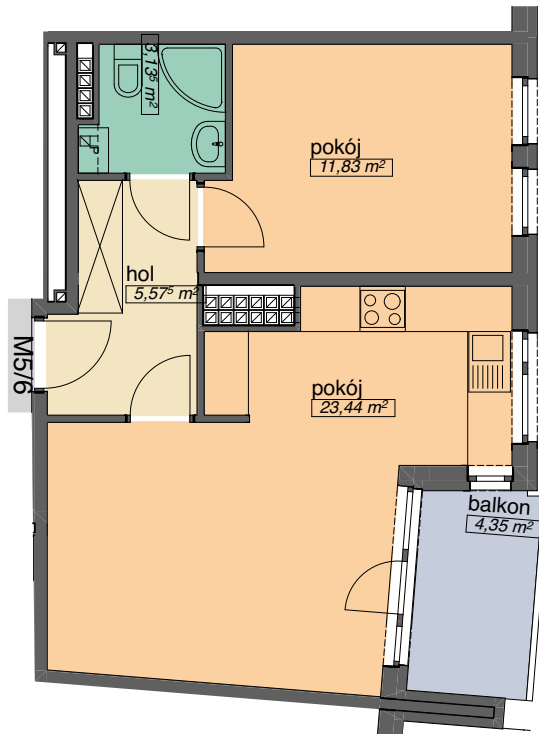

OSIEDLE KMINKOWA

ul. Kminkowa 30,32, ul.Szałwiowa 33 Wrocław
BUDYNEK A6

MIESZKANIE 5/6

LICZBA POKOI 2
PIĘTRO 4

POW. MIESZKALNA	35,27
POW. POMOCNICZA	8,71
POW. UŻYTKOWA	43,98 m²

OSADA

tel. (71) 332-40-73
tel. (71) 666-370-108