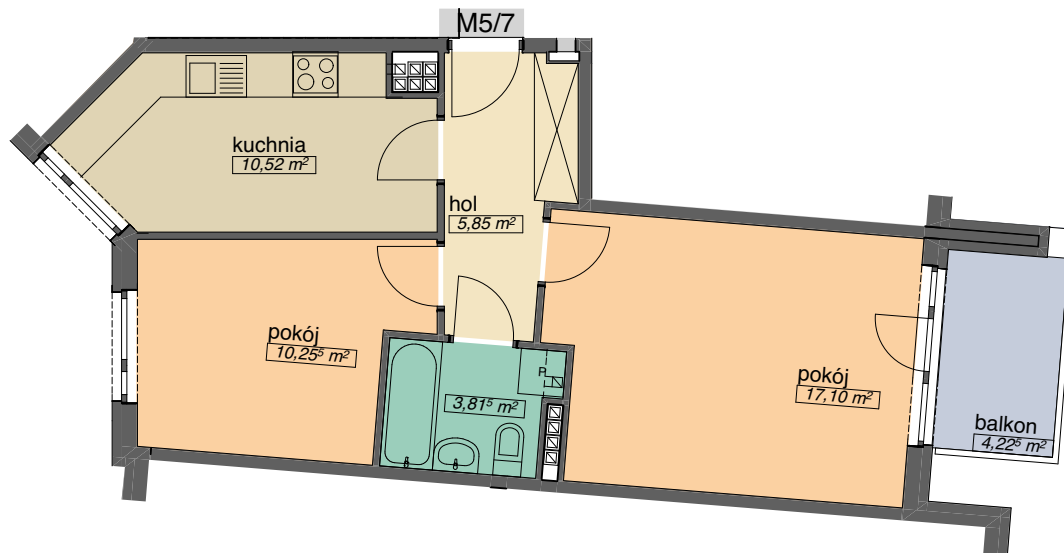

OSIEDLE KMINKOWA

ul. Kminkowa 30,32, ul.Szałwiowa 33 Wrocław
BUDYNEK A6

MIESZKANIE 5/7

LICZBA POKOI 2
PIĘTRO 4

POW. MIESZKALNA	27,36
POW. POMOCNICZA	20,18
POW. UŻYTKOWA	47,54 m²

OSADA

tel. (71) 332-40-73
tel. (71) 666-370-108