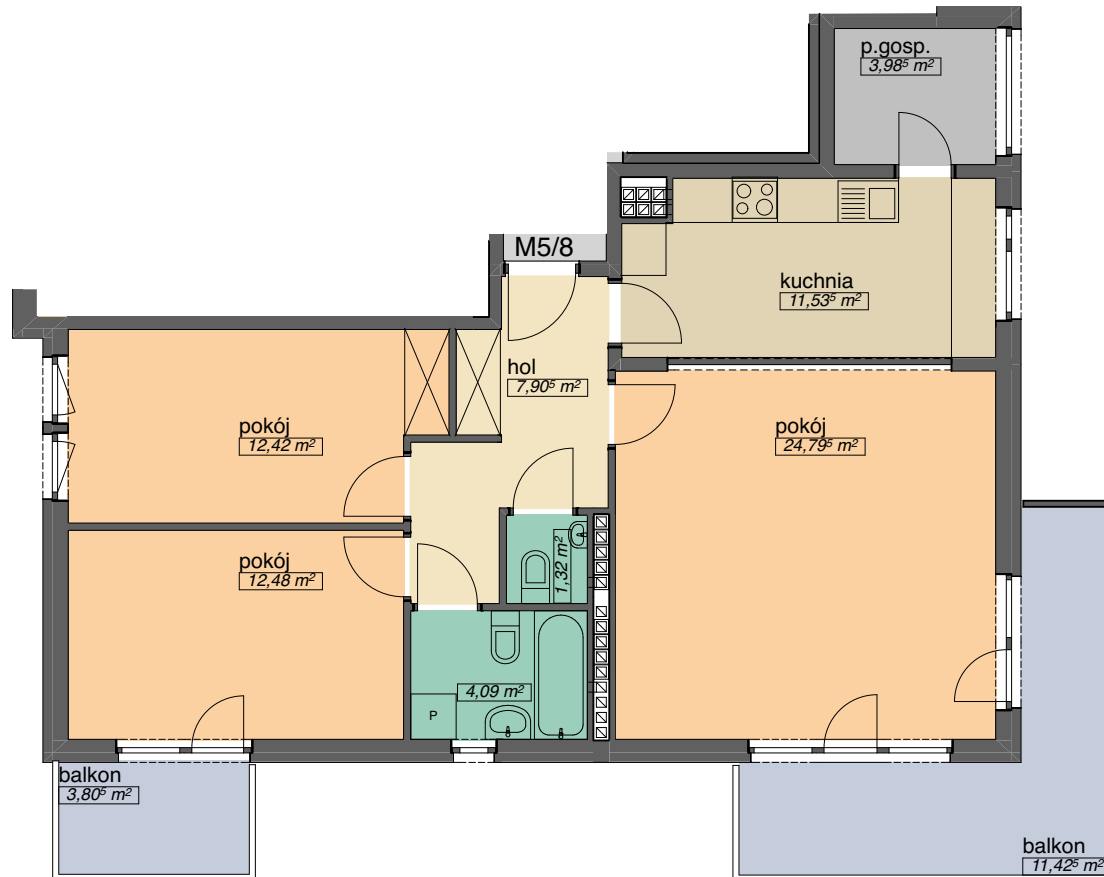

OSIEDLE KMINKOWA

ul. Kminkowa 30,32, ul.Szałwiowa 33 Wrocław
BUDYNEK A6

MIESZKANIE 5/8

LICZBA POKOI 3
PIĘTRO 4

POW. MIESZKALNA	49,69
POW. POMOCNICZA	24,85
POW. GOSPODARCZA	3,98
POW. UŻYTKOWA	78,52 m ²

OSADA