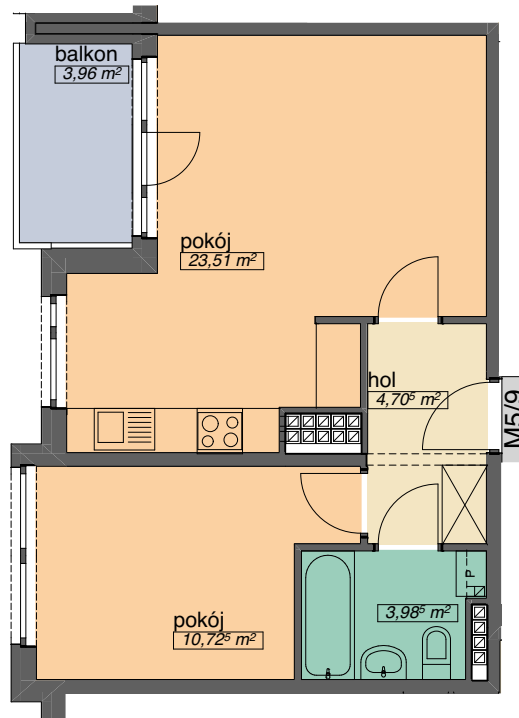

OSIEDLE KMINKOWA

ul. Kminkowa 30,32, ul.Szałwiowa 33 Wrocław
BUDYNEK A6

MIESZKANIE 5/9

LICZBA POKOI 2
PIĘTRO 4

POW. MIESZKALNA	34,24
POW. POMOCNICZA	8,69
POW. UŻYTKOWA	42,93 m ²

OSADA

tel. (71) 332-40-73
tel. (71) 666-370-108