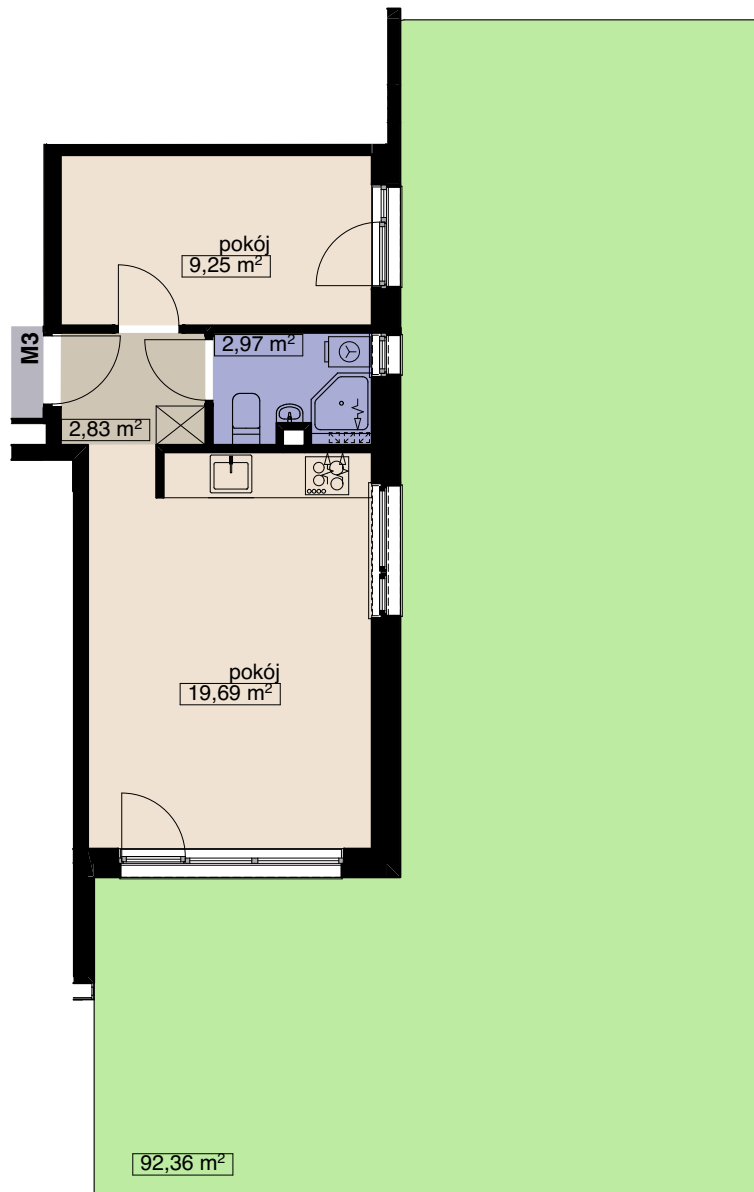

ZESPÓŁ 2 BUDYNKÓW MIESZKALNYCH WIELORODZINNYCH
(NR L1i L2) i GARAŻ PODZIEMNY
BUDYNEK L1

MIESZKANIE M3

LICZBA POKOI 2
PIĘTRO 0

POW. MIESZKALNA	28,94
POW. POMOCNICZA	5,80
POW. UŻYTKOWA	34,74 m²

tel. (71) 332-40-73
tel. 666-370-108