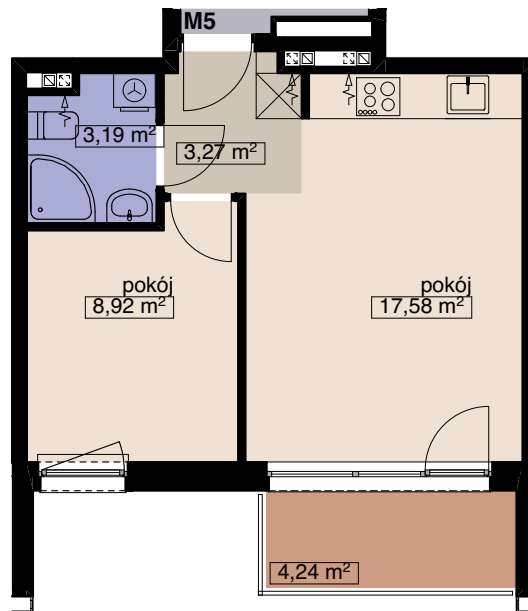

ZESPÓŁ 2 BUDYNKÓW MIESZKALNYCH WIELORODZINNYCH (NR L1i L2) i GARAŻ PODZIEMNY BUDYNEK L1

MIESZKANIE M5

LICZBA POKOI 2
PIĘTRO 1

POW. MIESZKALNA	26,33
POW. POMOCNICZA	6,61
POW. UŻYTKOWA	32,94 m²

OSADA

tel. (71) 332-40-73
tel. 666-370-108