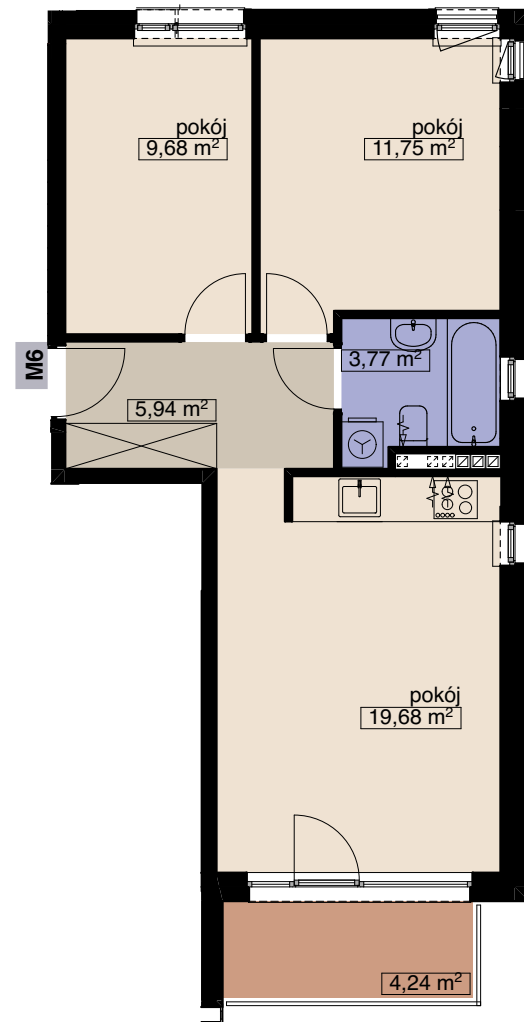

ZESPÓŁ 2 BUDYNKÓW MIESZKALNYCH WIELORODZINNYCH (NR L1 i L2) i GARAŻ PODZIEMNY BUDYNEK L1

MIESZKANIE M6

LICZBA POKOI 3
PIĘTRO 1

POW. MIESZKALNA	41,11
POW. POMOCNICZA	9,71
POW. UŻYTKOWA	50,82 m²

OSADA

tel. (71) 332-40-73
tel. 666-370-108