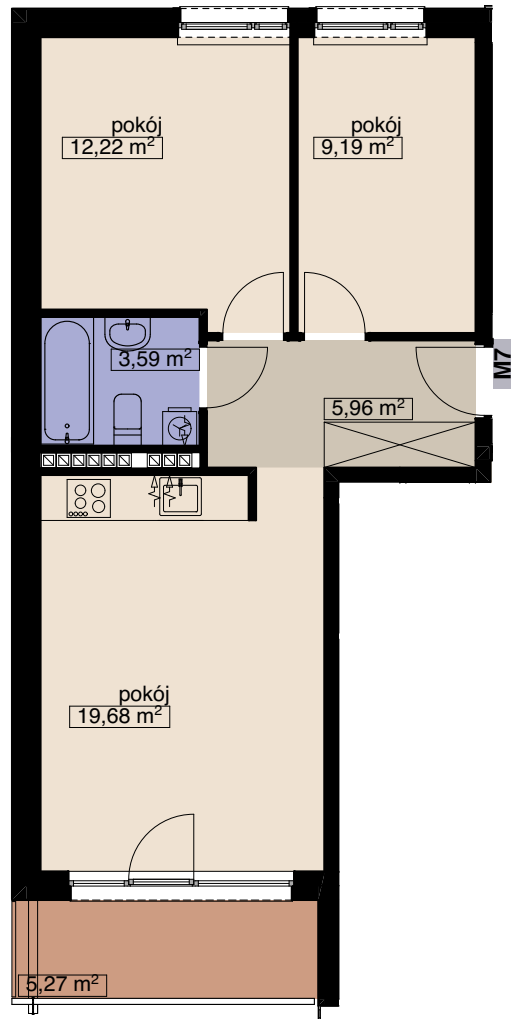

# ZESPÓŁ 2 BUDYNKÓW MIESZKALNYCH WIELORODZINNYCH (NR L1i L2) i GARAŻ PODZIEMNY BUDYNEK L1

## MIESZKANIE M7

LICZBA POKOI  
PIĘTRO 3  
2

POW. MIESZKALNA	41,09
POW. POMOCNICZA	9,55
POW. UŻYTKOWA	<b>50,64 m<sup>2</sup></b>

**OSADA**

tel. (71) 332-40-73  
tel. 666-370-108

Spółdzielnia Mieszkaniowa "OSADA"  
ul. Ołowiana 5  
53-434 Wrocław