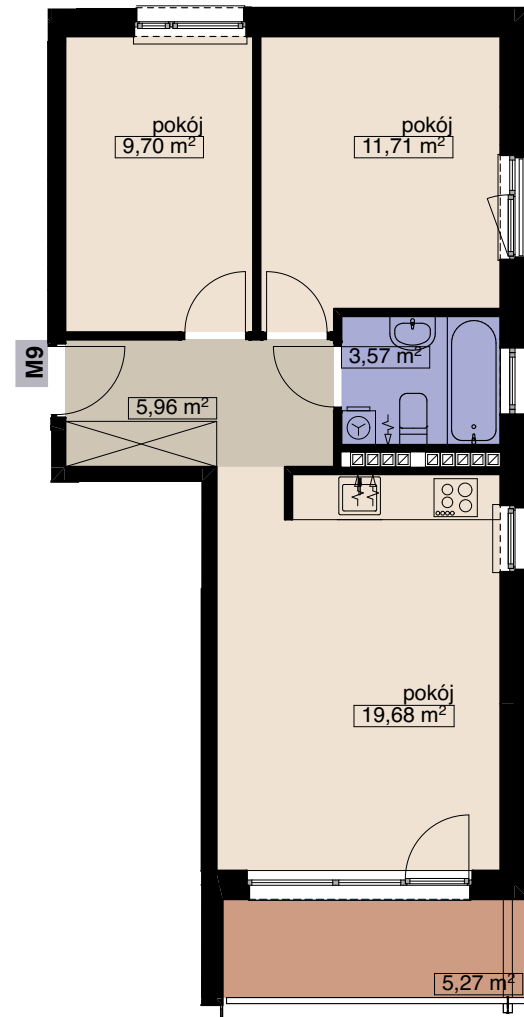

ZESPÓŁ 2 BUDYNKÓW MIESZKALNYCH WIELORODZINNYCH
(NR L1 i L2) i GARAŻ PODZIEMNY
BUDYNEK L1

MIESZKANIE M9

LICZBA POKOI 3
PIĘTRO 2

POW. MIESZKALNA	41,09
POW. POMOCNICZA	9,53
POW. UŻYTKOWA	50,62 m²

OSADA

tel. (71) 332-40-73
tel. 666-370-108