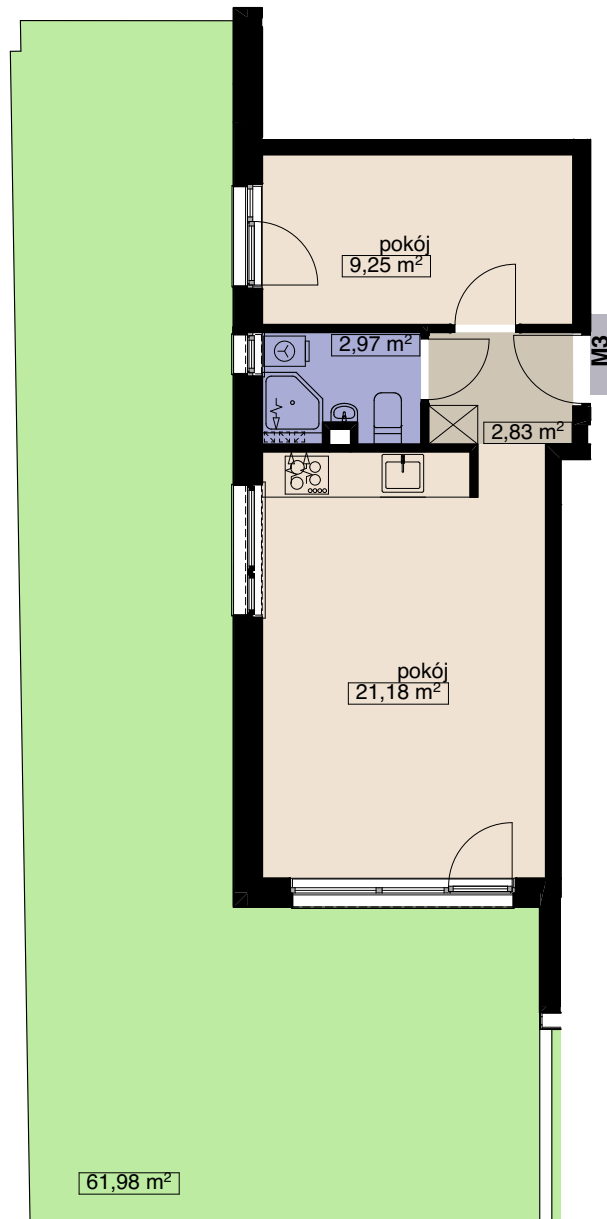

ZESPÓŁ 2 BUDYNKÓW MIESZKALNYCH WIELORODZINNYCH
L1, L2 i GARAŻ PODZIEMNY
BUDYNEK L2

MIESZKANIE M3

LICZBA POKOI 2
PIĘTRO 0

POW. MIESZKALNA	30,43
POW. POMOCNICZA	5,80
POW. UŻYTKOWA	36,23 m²

OSADA

tel. (71) 332-40-73
tel. 666-370-108