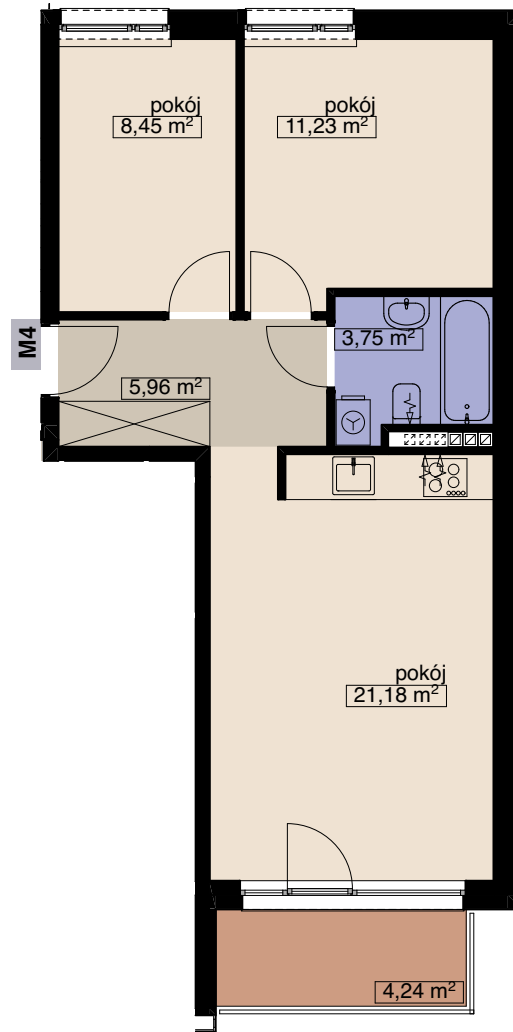

ZESPÓŁ 2 BUDYNKÓW MIESZKALNYCH WIELORODZINNYCH L1, L2 i GARAŻ PODZIEMNY BUDYNEK L2

MIESZKANIE M4

LICZBA POKOI 3
PIĘTRO 1

| | |
|-----------------|----------------------------|
| POW. MIESZKALNA | 40,86 |
| POW. POMOCNICZA | 9,71 |
| POW. UŻYTKOWA | 50,57 m² |