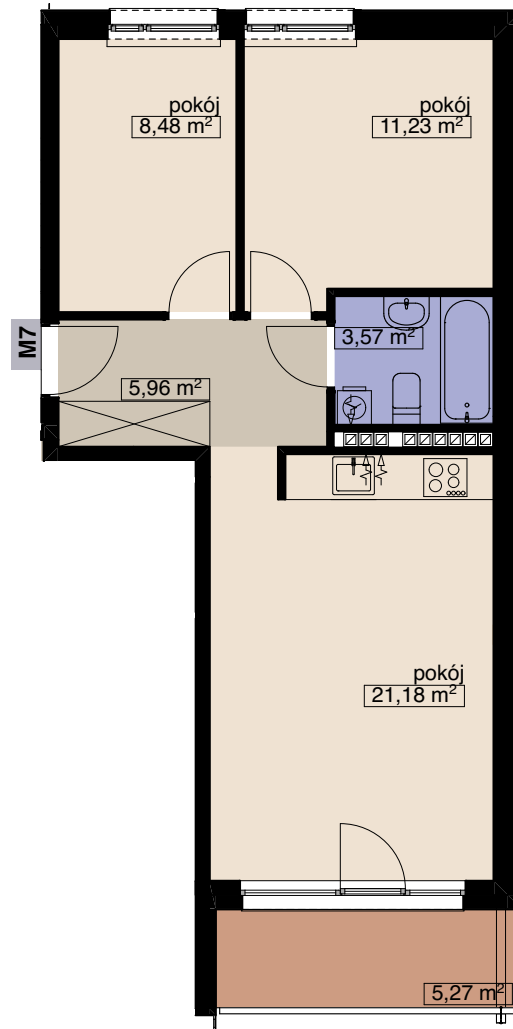

ZESPÓŁ 2 BUDYNKÓW MIESZKALNYCH WIELORODZINNYCH L1, L2 i GARAŻ PODZIEMNY BUDYNEK L2

MIESZKANIE M7

LICZBA POKOI 3
PIĘTRO 2

POW. MIESZKALNA	40,89
POW. POMOCNICZA	9,53
POW. UŻYTKOWA	50,42 m²

OSADA

tel. (71) 332-40-73
tel. 666-370-108