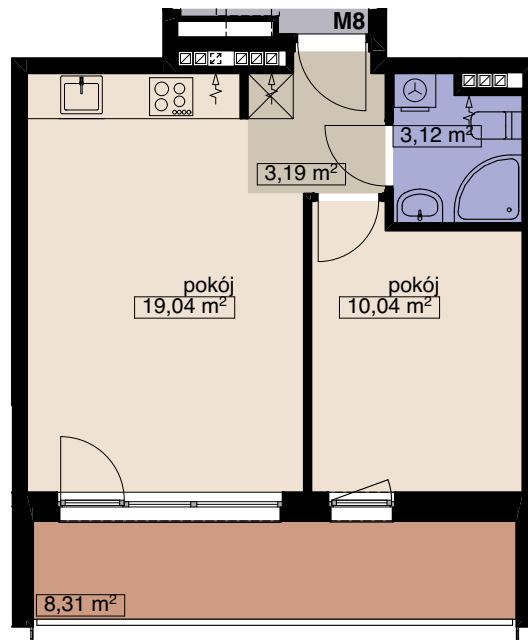

# ZESPÓŁ 2 BUDYNKÓW MIESZKALNYCH WIELORODZINNYCH L1, L2 i GARAŻ PODZIEMNY BUDYNEK L2

## MIESZKANIE M8

LICZBA POKOI 2  
PIĘTRO 2

POW. MIESZKALNA	29,08
POW. POMOCNICZA	6,31
POW. UŻYTKOWA	<b>35,39 m<sup>2</sup></b>

**OSADA**

tel. (71) 332-40-73  
tel. 666-370-108

Spółdzielnia Mieszkaniowa "OSADA"  
ul. Ołowiana 5  
53-434 Wrocław