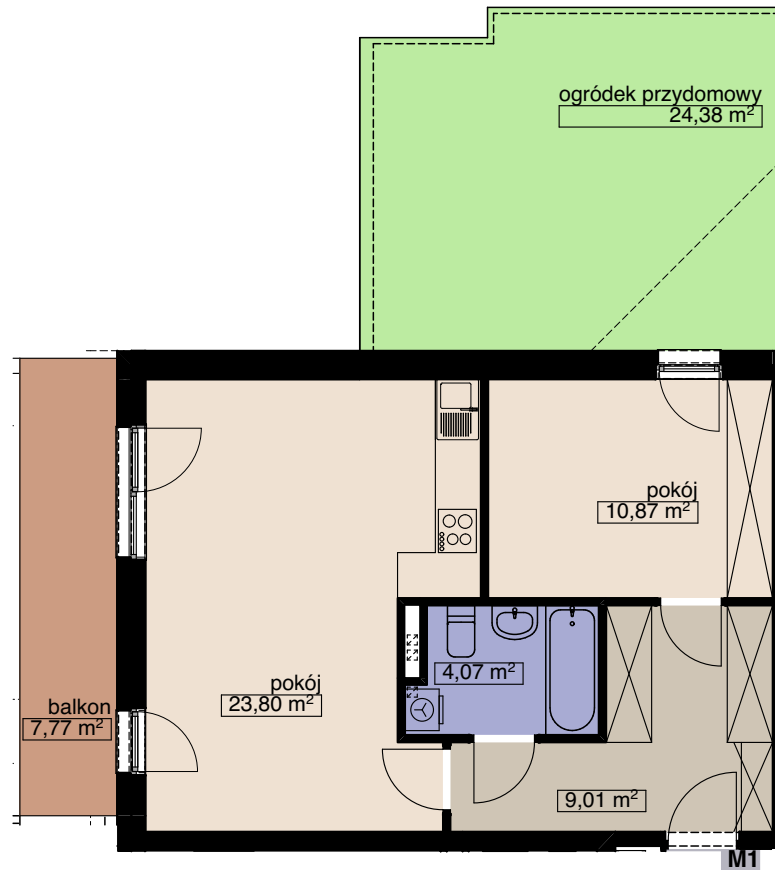

ZESPÓŁ BUDYNKÓW WIELORODZINNYCH
Wrocław, ul. Anyżowa/ Tymiankowa
BUDYNEK B4

MIESZKANIE M1

LICZBA POKOI 3
PIĘTRO 0

POW. MIESZKALNA	34,67
POW. POMOCNICZA	13,08
POW. UŻYTKOWA	47,75 m²

OSADA

tel. (71) 332-40-73
tel. 666-370-108