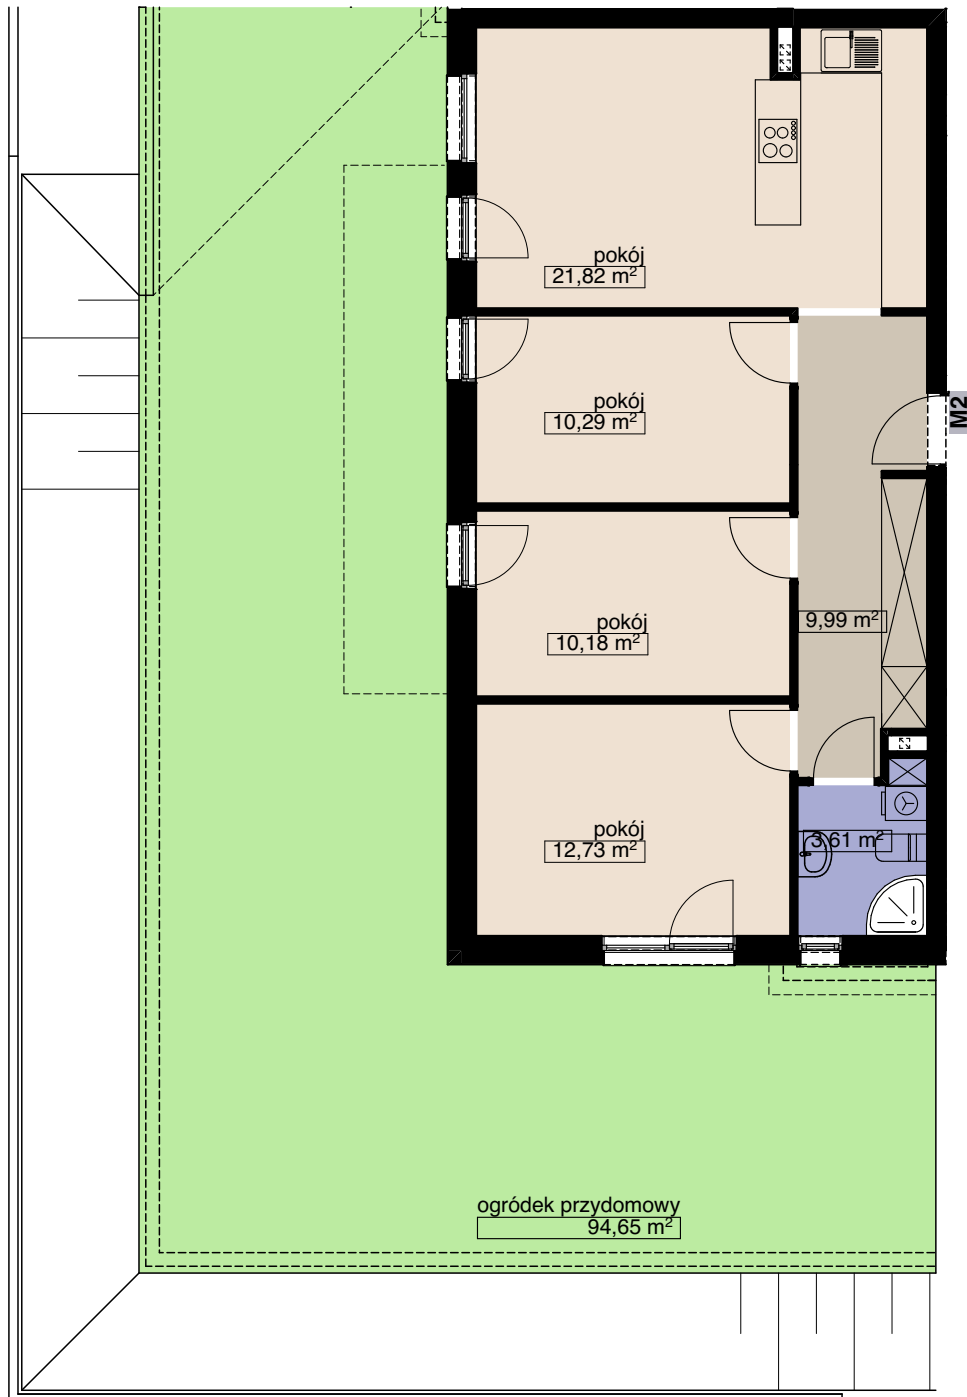

ZESPÓŁ BUDYNKÓW WIELORODZINNYCH
Wrocław, ul. Anyżowa/ Tymiankowa
BUDYNEK B4

MIESZKANIE M2

LICZBA POKOI 4
PIĘTRO 0

POW. MIESZKALNA	54,38
POW. POMOCNICZA	14,53
POW. UŻYTKOWA	68,91 m²

OSADA

tel. (71) 332-40-73
tel. 666-370-108