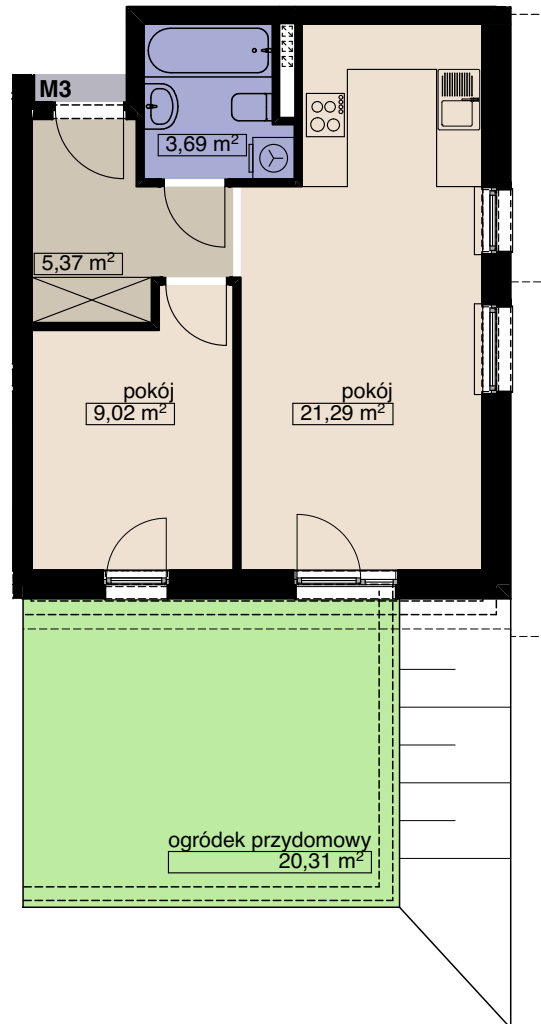

ZESPÓŁ BUDYNKÓW WIELORODZINNYCH
Wrocław, ul. Anyżowa/ Tymiankowa
BUDYNEK B4

MIESZKANIE M3

LICZBA POKOI 2
PIĘTRO 0

POW. MIESZKALNA	30,31
POW. POMOCNICZA	9,06
POW. UŻYTKOWA	39,37 m²

OSADA

tel. (71) 332-40-73
tel. 666-370-108