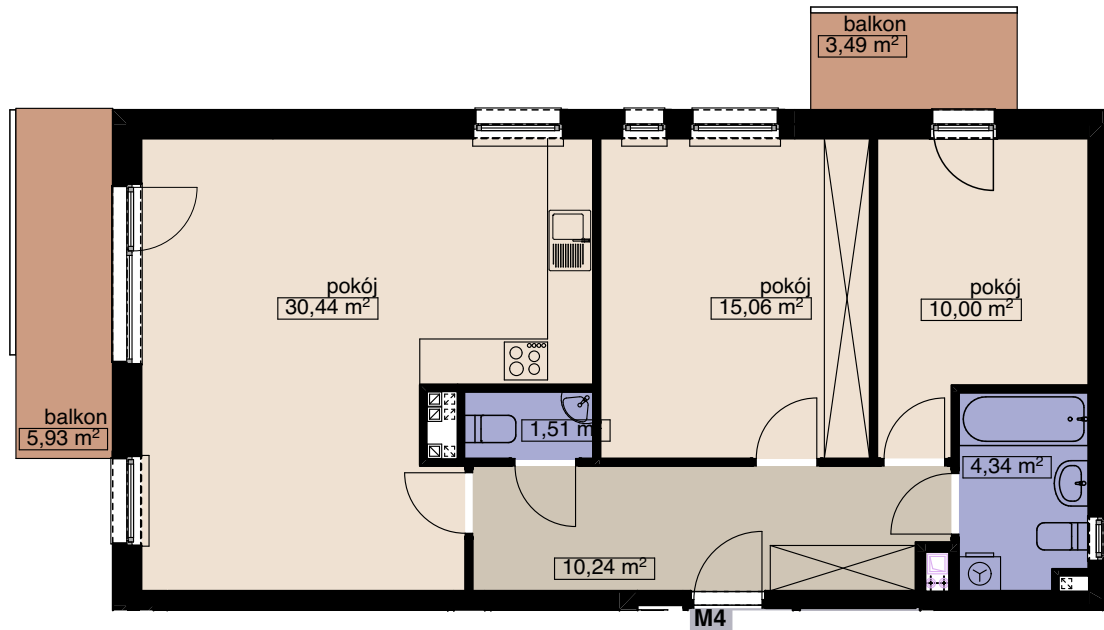

ZESPÓŁ BUDYNKÓW WIELORODZINNYCH
Wrocław, ul. Anyżowa/ Tymiankowa
BUDYNEK B4

MIESZKANIE M4

LICZBA POKOI
PIĘTRO 3
1

POW. MIESZKALNA	55,50
POW. POMOCNICZA	16,09
POW. UŻYTKOWA	71,59 m²

OSADA

tel. (71) 332-40-73
tel. 666-370-108