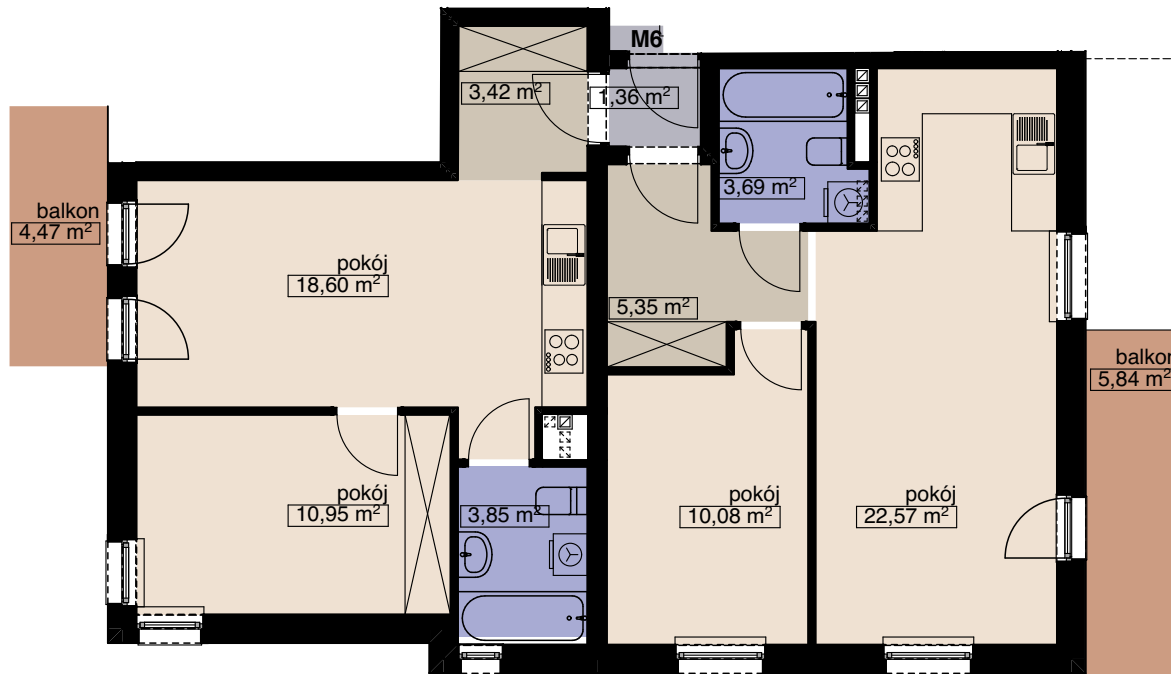

ZESPÓŁ BUDYNKÓW WIELORODZINNYCH
Wrocław, ul. Anyżowa/ Tymiankowa
BUDYNEK B4

MIESZKANIE M6

LICZBA POKOI 4
PIĘTRO 1

POW. MIESZKALNA	62,20
POW. POMOCNICZA	16,31
POW. UŻYTKOWA	78,51 m²

OSADA

tel. (71) 332-40-73
tel. 666-370-108