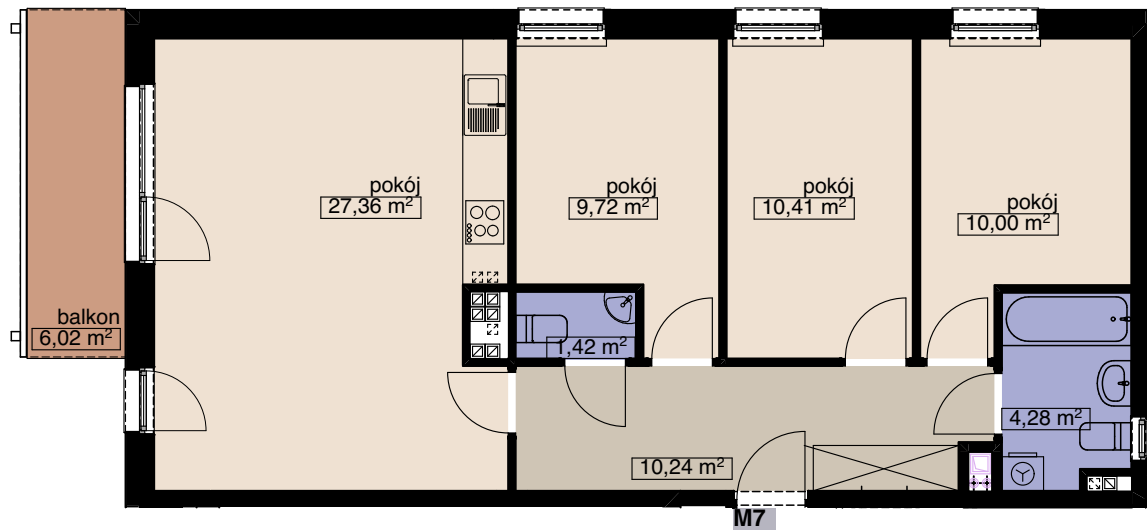

ZESPÓŁ BUDYNKÓW WIELORODZINNYCH
Wrocław, ul. Anyżowa/ Tymiankowa
BUDYNEK B4

MIESZKANIE M7

LICZBA POKOI 4
PIĘTRO 2

POW. MIESZKALNA	57,49
POW. POMOCNICZA	15,94
POW. UŻYTKOWA	73,43 m²

OSADA

tel. (71) 332-40-73
tel. 666-370-108