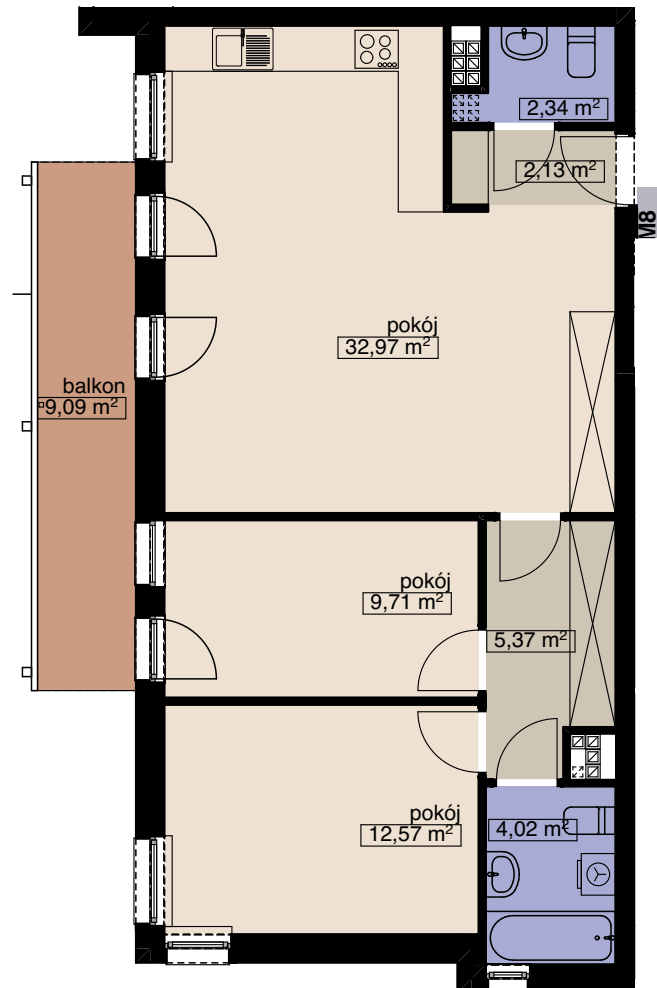

ZESPÓŁ BUDYNKÓW WIELORODZINNYCH
Wrocław, ul. Anyżowa/ Tymiankowa
BUDYNEK B4

MIESZKANIE M8

LICZBA POKOI 3
PIĘTRO 2

POW. MIESZKALNA	55,25
POW. POMOCNICZA	13,86
POW. UŻYTKOWA	69,11 m²

OSADA

tel. (71) 332-40-73
tel. 666-370-108