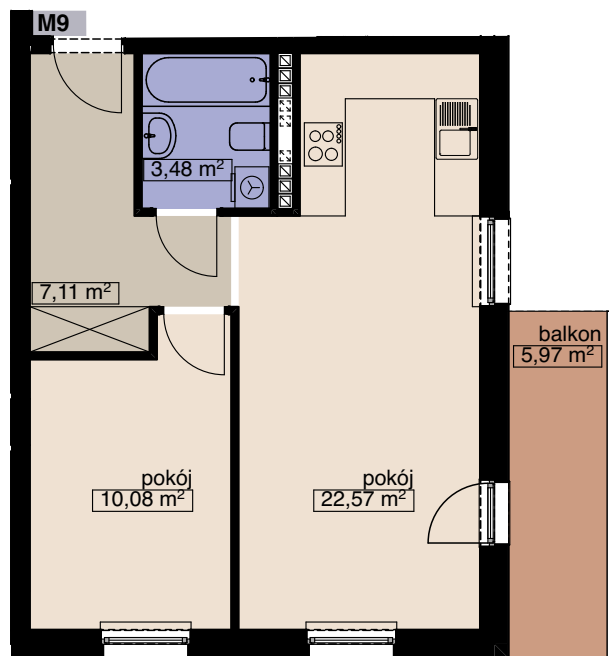

ZESPÓŁ BUDYNKÓW WIELORODZINNYCH  
Wrocław, ul. Anyżowa/ Tymiankowa  
**BUDYNEK B4**

**MIESZKANIE M9**

LICZBA POKOI 3  
PIĘTRO 2

POW. MIESZKALNA	32,65
POW. POMOCNICZA	10,59
POW. UŻYTKOWA	<b>43,24 m<sup>2</sup></b>