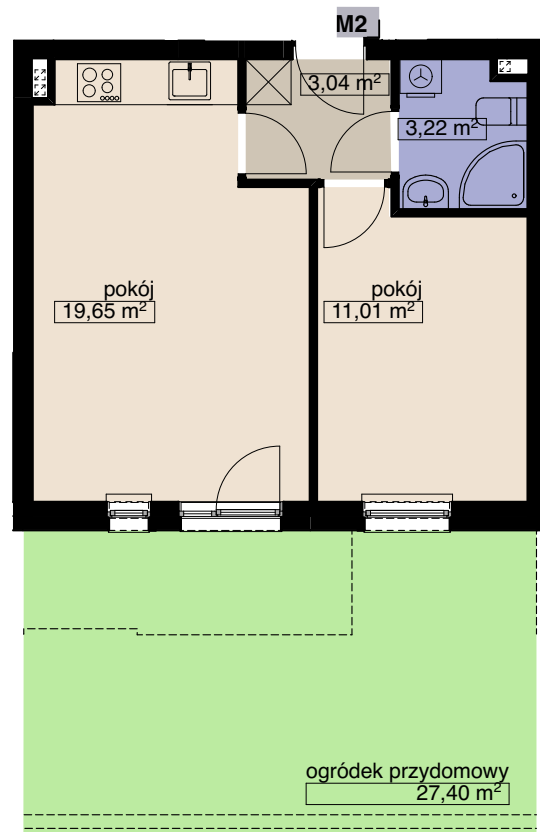

ZESPÓŁ BUDYNKÓW WIELORODZINNYCH
Wrocław, ul. Anyżowa/ Tymiankowa
BUDYNEK B5

MIESZKANIE M2

LICZBA POKOI 2
PIĘTRO 0

POW. MIESZKALNA	30,66
POW. POMOCNICZA	6,26
POW. UŻYTKOWA	36,92 m²

OSADA

tel. (71) 332-40-73
tel. 666-370-108