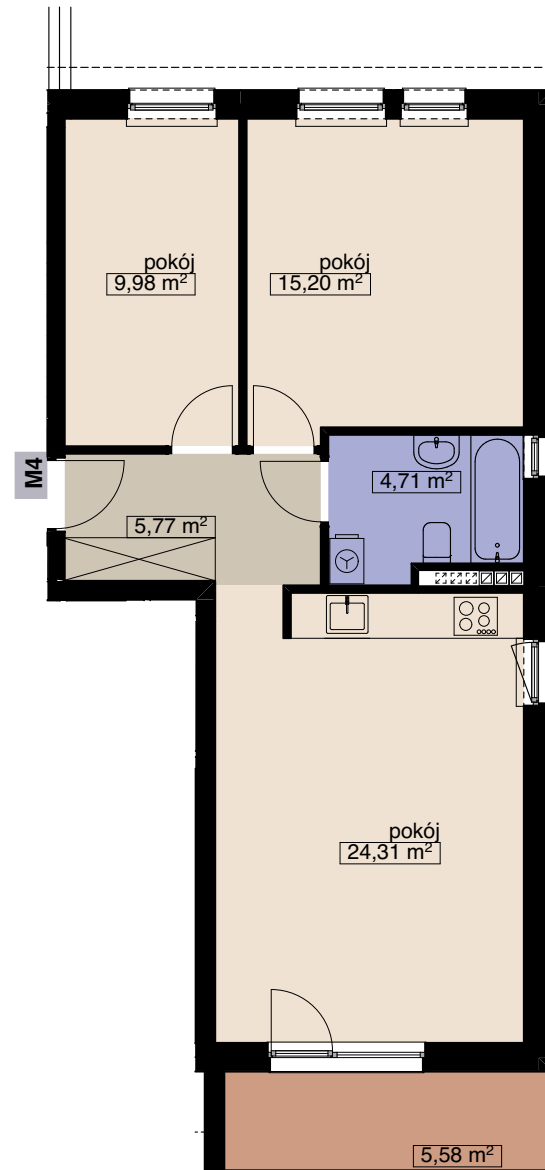

ZESPÓŁ BUDYNKÓW WIELORODZINNYCH
Wrocław, ul. Anyżowa/ Tymiankowa
BUDYNEK B5

MIESZKANIE M4

LICZBA POKOI 3
PIĘTRO 1

POW. MIESZKALNA	49,49
POW. POMOCNICZA	10,48
POW. UŻYTKOWA	59,97 m²

OSADA

tel. (71) 332-40-73
tel. 666-370-108