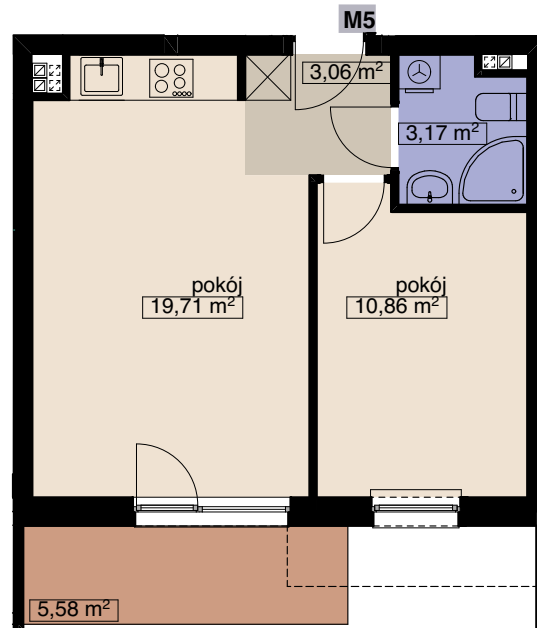

ZESPÓŁ BUDYNKÓW WIELORODZINNYCH
Wrocław, ul. Anyżowa/ Tymiankowa
BUDYNEK B5

MIESZKANIE M5

LICZBA POKOI 2
PIĘTRO 1

POW. MIESZKALNA	30,57
POW. POMOCNICZA	6,23
POW. UŻYTKOWA	36,80 m²

OSADA

tel. (71) 332-40-73
tel. 666-370-108