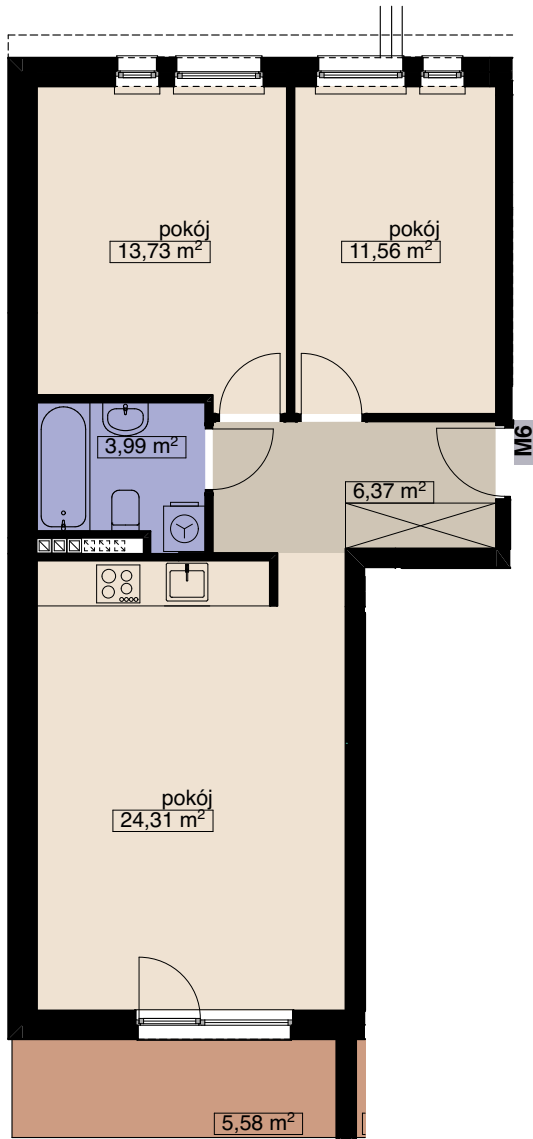

ZESPÓŁ BUDYNKÓW WIELORODZINNYCH
Wrocław, ul. Anyżowa/ Tymiankowa
BUDYNEK B5

MIESZKANIE M6

LICZBA POKOI 3
PIĘTRO 1

POW. MIESZKALNA	49,60
POW. POMOCNICZA	10,36
POW. UŻYTKOWA	59,96 m²

OSADA

tel. (71) 332-40-73
tel. 666-370-108