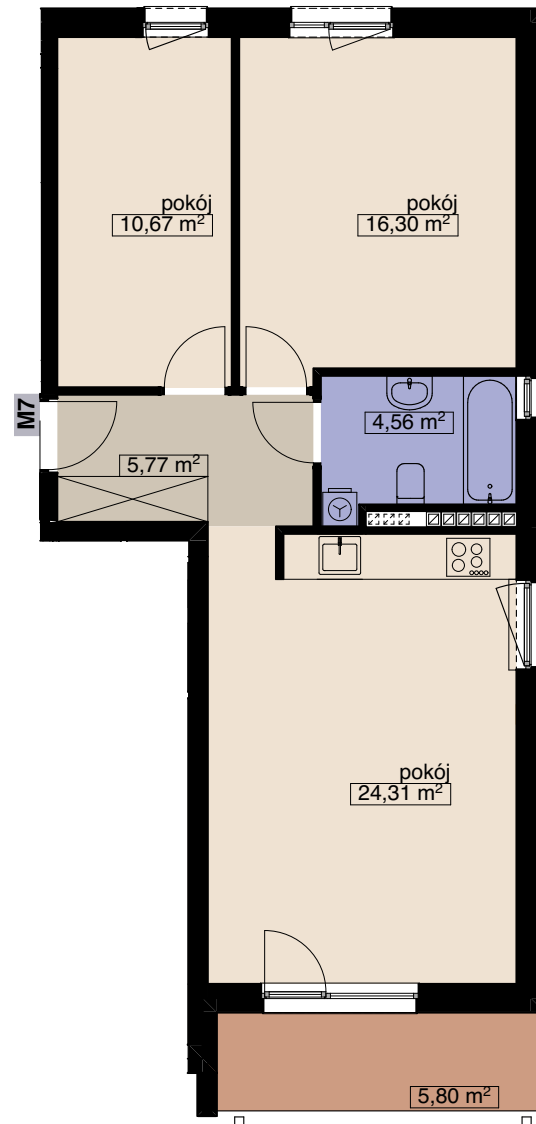

ZESPÓŁ BUDYNKÓW WIELORODZINNYCH  
Wrocław, ul. Anyżowa/ Tymiankowa  
**BUDYNEK B5**

**MIESZKANIE M7**

LICZBA POKOI 3  
PIĘTRO 2

POW. MIESZKALNA	51,28
POW. POMOCNICZA	10,33
POW. UŻYTKOWA	61,61 m <sup>2</sup>