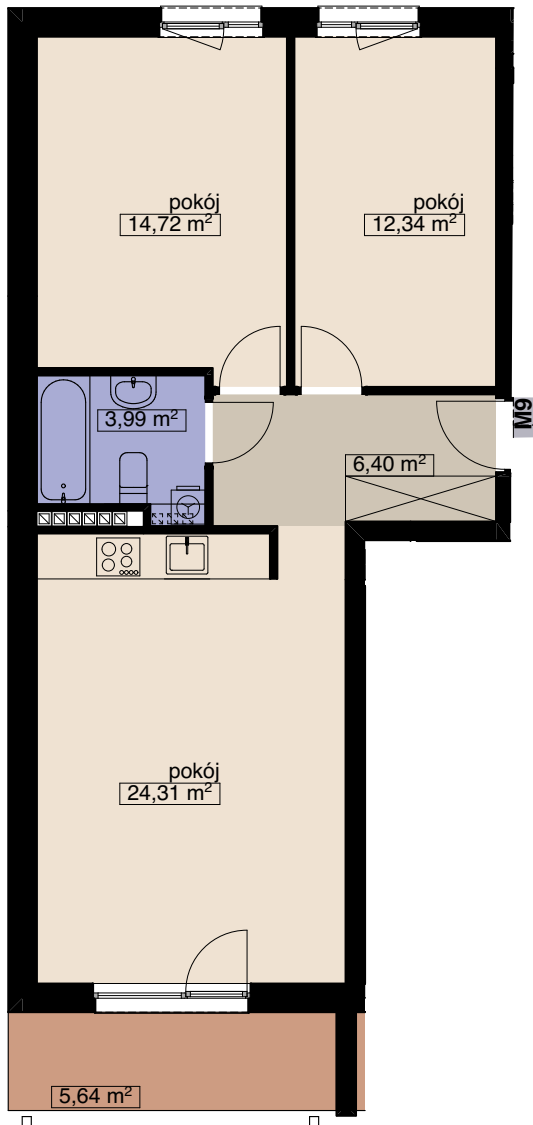

ZESPÓŁ BUDYNKÓW WIELORODZINNYCH  
Wrocław, ul. Anyżowa/ Tymiankowa  
**BUDYNEK B5**

**MIESZKANIE M9**

LICZBA POKOI 3  
PIĘTRO 2

POW. MIESZKALNA	51,37
POW. POMOCNICZA	10,39
POW. UŻYTKOWA	<b>61,76 m<sup>2</sup></b>