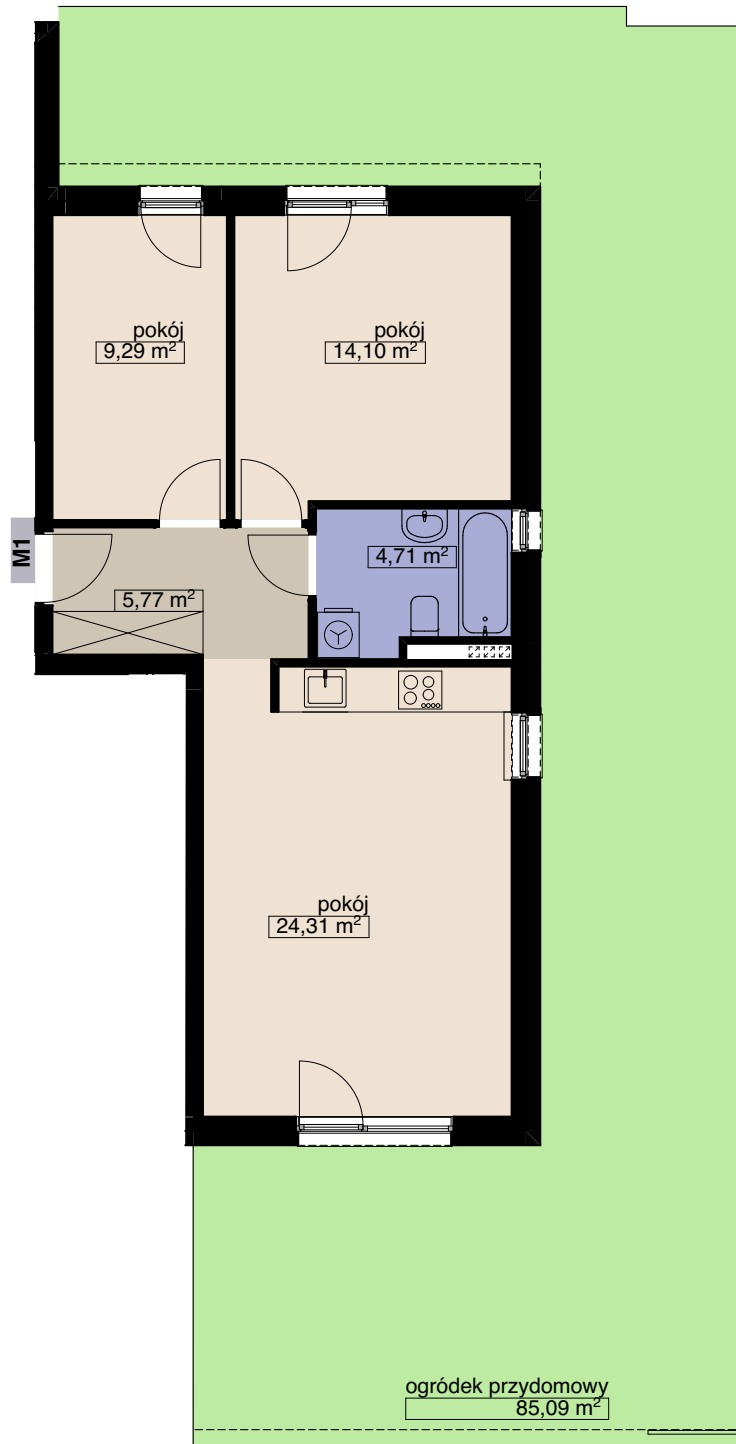

ZESPÓŁ BUDYNKÓW WIELORODZINNYCH
Wrocław, ul. Anyżowa/ Tymiankowa
BUDYNEK B6

MIESZKANIE M1

LICZBA POKOI 3
PIĘTRO 0

POW. MIESZKALNA	47,70
POW. POMOCNICZA	10,48
POW. UŻYTKOWA	58,18 m²

OSADA

tel. (71) 332-40-73
tel. 666-370-108