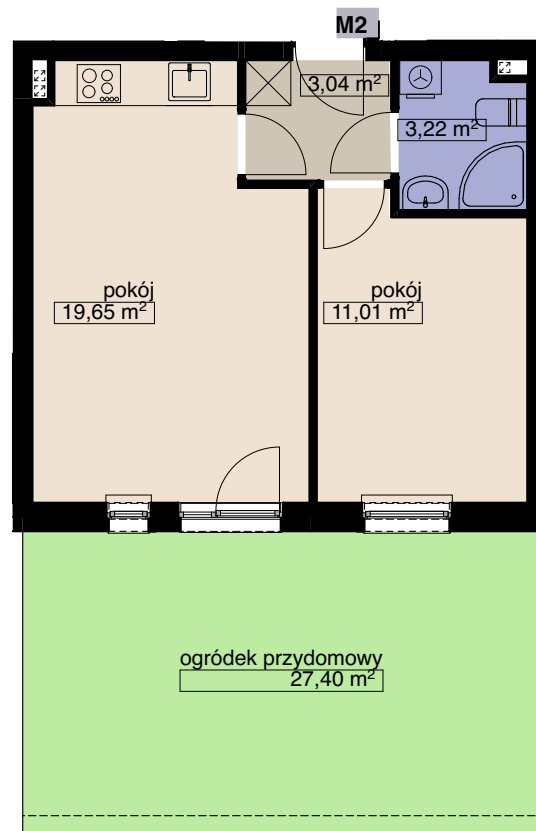

ZESPÓŁ BUDYNKÓW WIELORODZINNYCH
Wrocław, ul. Anyżowa/ Tymiankowa
BUDYNEK B6

MIESZKANIE M2

LICZBA POKOI 2
PIĘTRO 0

POW. MIESZKALNA	30,66
POW. POMOCNICZA	6,26
POW. UŻYTKOWA	36,92 m²

OSADA

tel. (71) 332-40-73
tel. 666-370-108